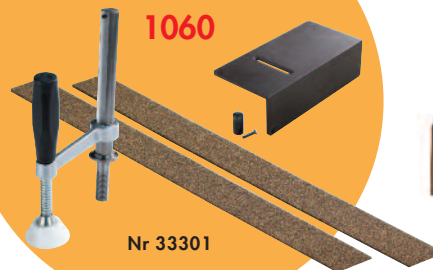

VÅR SPECIALITET
**ARBETS
BÄNKAR**
FÖR ALLA!

sjobergs.se

multi function bench 1060

SPECIFIKATION mm

SJÖBERGS MULTI FUNCTION BENCH 1060

Nr 33820

Längd skiva	1060
Total längd	1190
Bredd skiva	500
Total bredd	630
Tjocklek skiva	28
Tjocklek framkant	70
Max öppning i tång	115
Arbets höjd	900
Vikt	34 kg

SJÖBERGS MULTI FUNCTION BENCH 1060

– DEN PERFEKTA BÄNKEN FÖR DEN KRÄSNA HOBBYSNICKAREN

Skivan som är tillverkad i bok fungerar som både hyvelbänk och arbetsbänk med oändliga möjligheter att fixera arbetet. Förutom hålbilden i skivan är bänken även försedd med två tänger för fastspänning. Hålstorlek för spännare och bänkhakar är 19,2 mm. Spännare ST11 passar även i bänkens stativ. Alla SJÖBERGS tillbehör gör bänken mycket flexibel.

SJÖBERGS MULTI FUNCTION BENCH 1060

Nr 33820

tillbehör
MULTI FUNCTION BENCH 1060

Förpackningsstorlek MULTI FUNCTION BENCH 1060, 1230x700x100 mm

SJÖBERGS MULTI FUNCTION BENCH 1060

Nr 33820

EAN 7316703820108

ST11 BÄNKSPÄNNARE