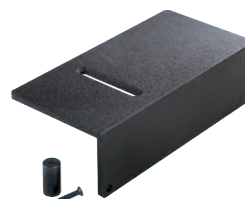

Nr 33290 4-pack

EAN 7316703290345

METALLSTÅD