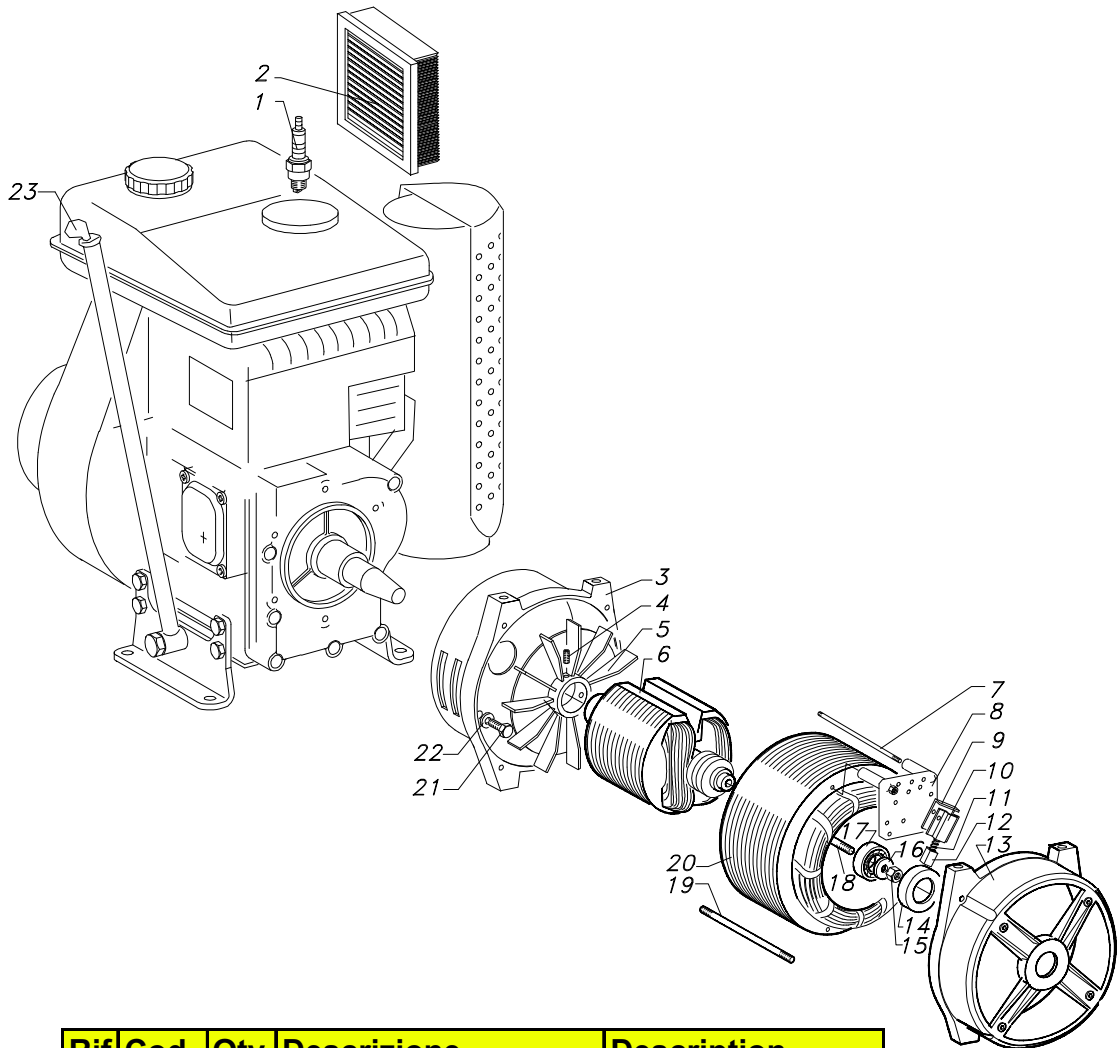

Rif.	Cod	Qty.	Descrizione	Description
1	08120	1	Telaio	Frame
2	08148	1	Deflettore aria	Air conveyor
3	08142	1	Cofano	Cover
4	20146	1	Morsetto fermafilo	Cable clamp
5	07882	1	Protezione voltmetro	Voltmeter protection
6	92405	1	Resistenza voltmetro	Voltmeter resistor
7	05261	1	Staffa resistenza voltmetro	Resistor bracket
8	31253	1	Voltmetro	Voltmeter
9	32104	1	Cavo regolazione giri con guaina	Cable with sheath
10	70887	1	Passacavo	Cable guide
11	30965	1	Disgiuntore termico 9 A	Circuit breaker 9 A
12	30270	1	Calotta	Cover
13	08460	1	Pannello	Panel
14	30827	1	Presca 16 A 220 V 2P + T	Socket 16 A 220 V 2P + E
15	32135	1	Interruttore	Switch
16	70445	1	Calotta	Cover
17	11134	1	Registro	Register
18	07134	1	Cavalotto regolatore giri	Support
19	10381	1	Vite	Screw
20	10505	1	Piastra morsetto regolatore	Plate
21	80209	2	Anello elastico	Ring
22	10504	1	Perno regolatore	Pin
23	10413	1	Bussola	Collar
24	70116	1	Manopola regolatore	Knob
25	08144	1	Pannello chiusura lato alternatore	Panel
26	30710	2	Innesto Texas	Socket
27	31357	1	Ponte diodi raddrizzatore	Rectifier diode bridge
28	08141	1	Staffa	Bracket
29	08140	1	Staffa	Bracket
30	08895	1	Staffa	Bracket
31	20114	1	Ponte diodi d'eccitazione	Excitation diode bridge
32	70489	4	Antivibrante	Shock absorber
33	11175	4	Distanziale	Spacer
34	08147	1	Staffa	Bracket
35	32103	1	Impedenza	Inductance
36	08146	1	Staffa	Bracket
37	011908	1	Kit ponte diodi eccitazione mw171	kit excitation diode bridge