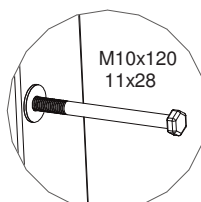

Monteringsanvisning / Assembly Instructions / Aufbauanleitung

ELITE 1500/2000

Tools needed for assembling. Not included.
Werkzeuge für die Montage sind nicht Teil des Lieferumfanges.

Detail A

Detail B

Detail C