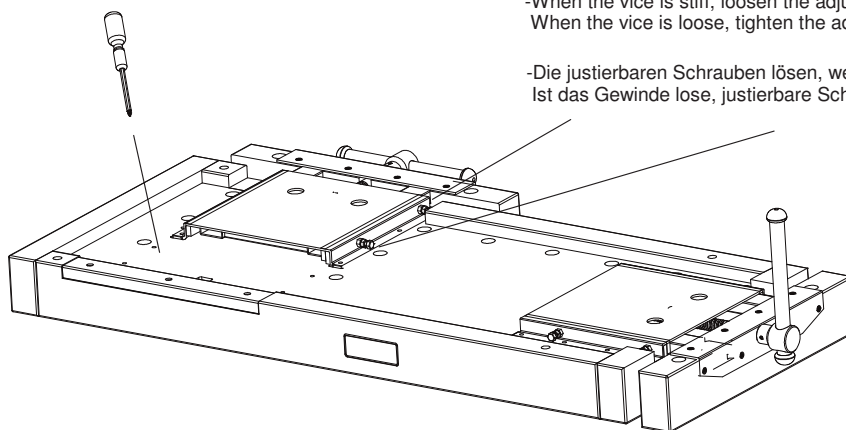

-For left-hand use, rotate vice
180 degrees.
-Bei Einsatz für Linkshänder
muss die Zange um 180
Grad versetzt werden.

-When the vice is stiff, loosen the adjustable screws.
When the vice is loose, tighten the adjustable screws.

-Die justierbaren Schrauben lösen, wenn das Gewinde fest sitzt.
Ist das Gewinde lose, justierbare Schrauben anziehen.