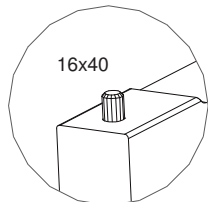

Utfärdare: PIBL	Art.nr: 701067	Datum: 2015-06-30	Dokumentnamn: MB. 61	Utgåva: 07	Sida: 1-2

Monteringsanvisning / Assembly Instructions / Aufbauanleitung

ELITE 1500/2000

Tools needed for assembling. Not included.
Werkzeuge für die Montage sind nicht Teil des Lieferumfanges.

Detail A