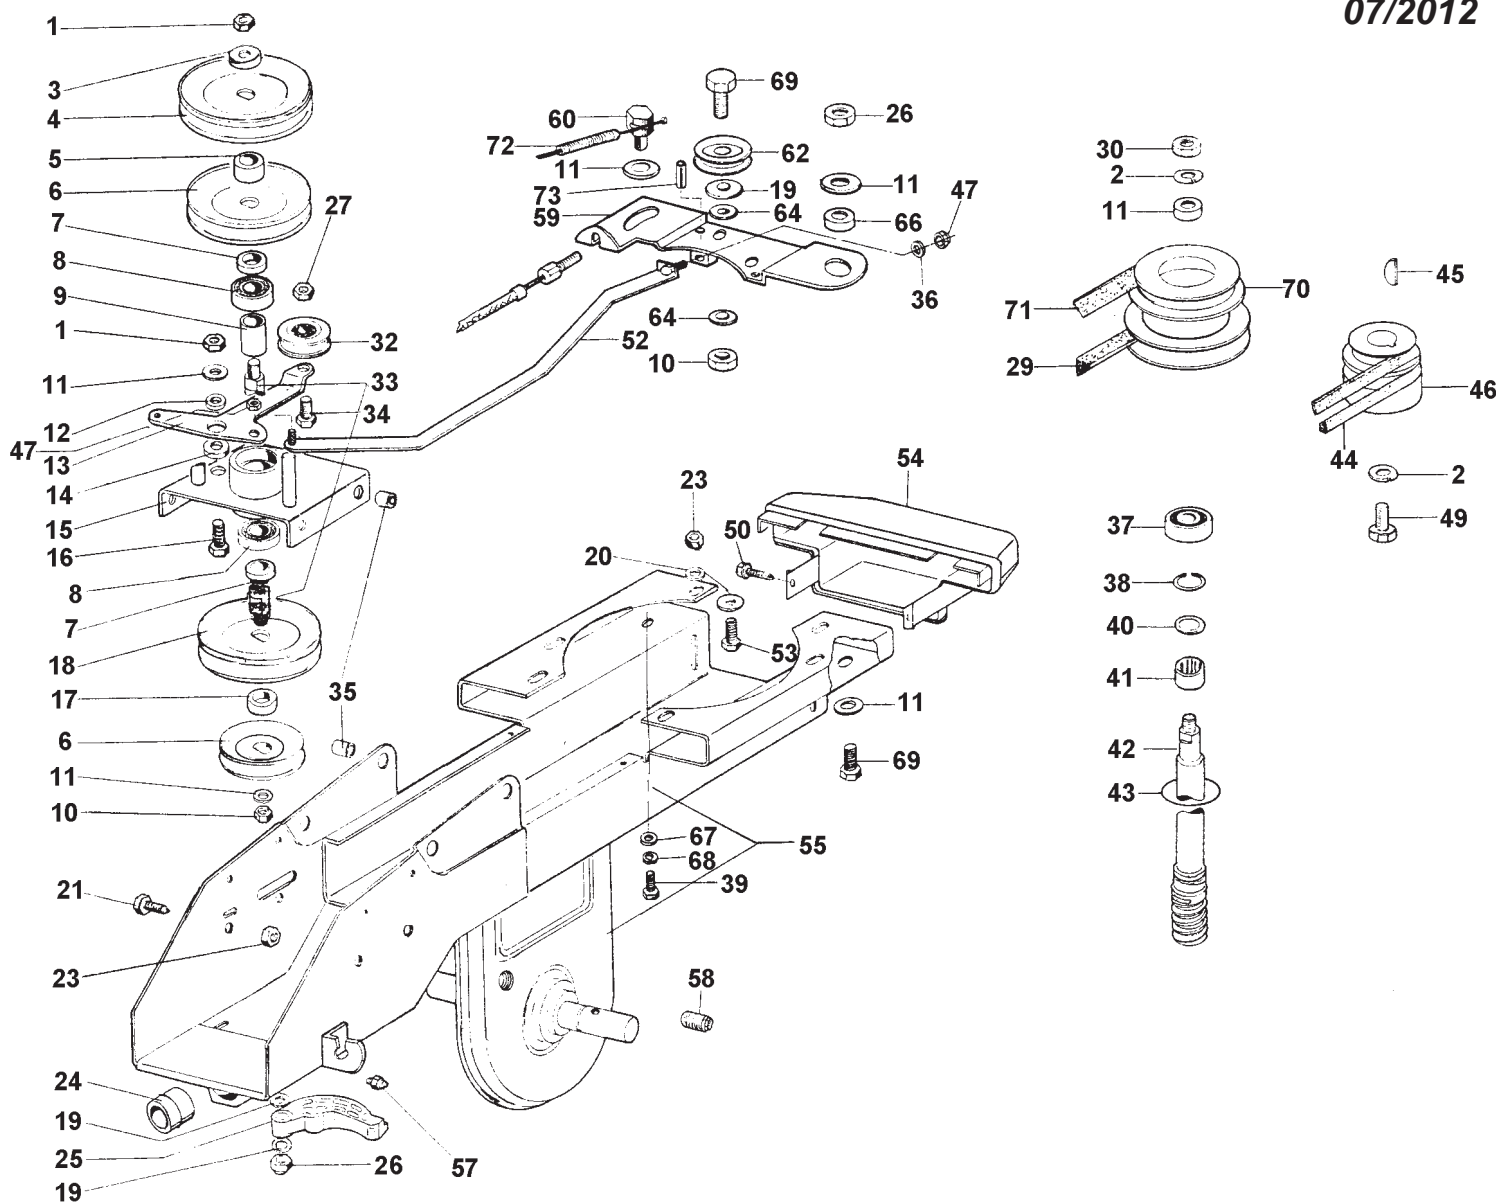

1	81.4642.000	25	26.1005.920	52	26.1005.325
2	84.3755.000	26	81.4645.000	53	86.2741.000 (2 B&S)
3	26.0005.232	27	81.4703.000	54	26.0005.215
4	26.1005.203	29	26.1005.208 Z 30	55	26.1005.025 ☐
5	26.0005.231	30	81.4667.000	-	26.1005.160 ☒
6	26.1005.200	32	26.0005.906	57	82.6016.000
7	26.1005.116	33	26.1005.114	58	85.2520.000
8	81.2586.000	34	86.3740.000	59	26.1005.310
9	26.1005.115	35	26.0050.200	60	26.0005.372
10	81.4632.000	36	84.3605.010	62	26.0005.365
11	84.3818.000	37	81.2594.050	64	84.3763.000
12	26.0005.230	38	80.1164.000	66	26.0005.293
13	26.1005.308	39	86.1998.000	67	84.3619.000
14	26.1005.113	40	26.0005.219	68	84.3570.000
15	26.1005.110	41	81.2660.050	69	86.3254.000
16	86.3328.000	42	26.1005.105	70	26.1005.318
17	26.1005.117	43	80.3052.000	71	26.0050.927
18	26.0005.237	44	26.1005.207 Z 48	72	26.0005.920
19	84.3812.000	45	26.0050.202	73	85.1182.000
20	84.3685.000	46	26.1005.333		
21	86.2556.000	47	81.4548.000		
23	81.4588.000	49	26.0050.201		
24	26.1005.901	50	26.0050.219		

☐ ROSSO/RED/ROT/ROUGE

☒ VERDE/GREEN/GRÜNE/VERT