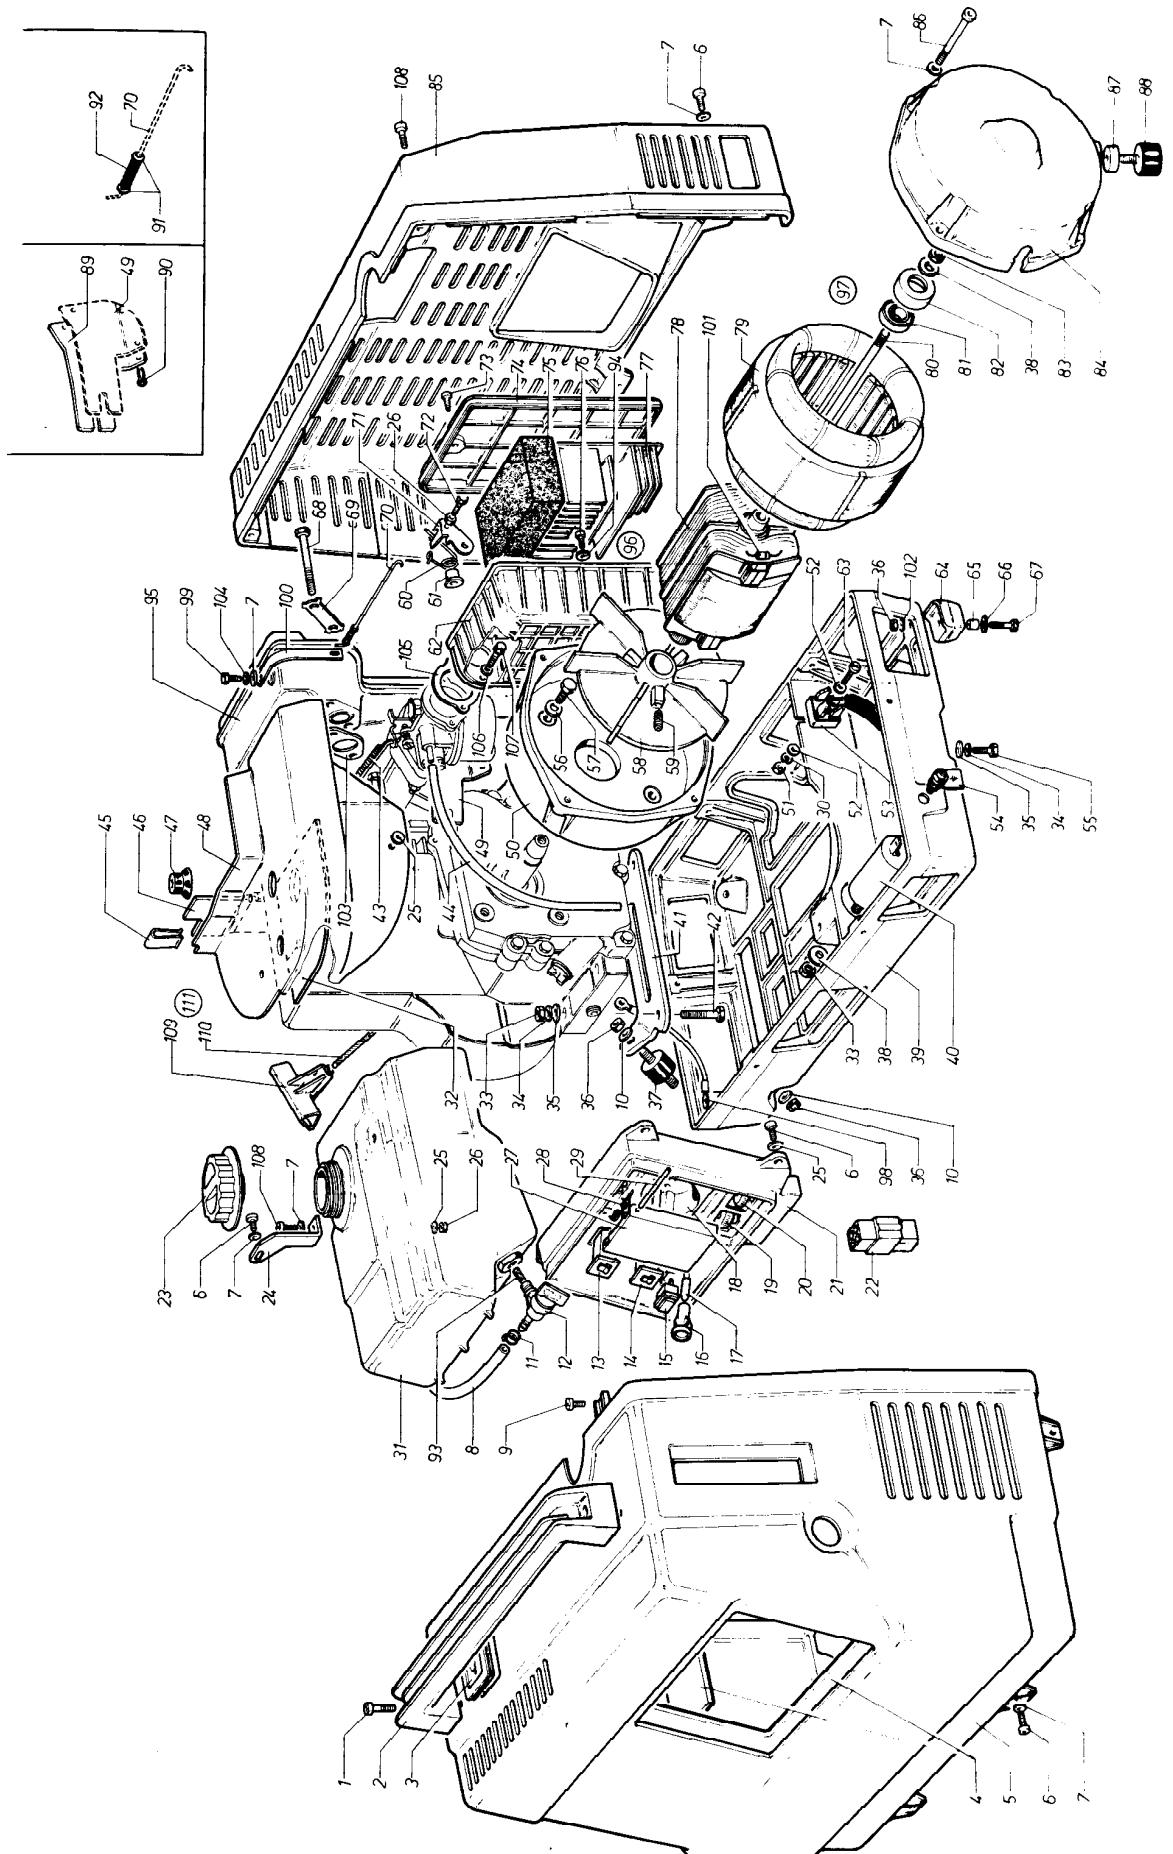

LX 1200 M

GENERATORE
GENERATOR

FIG. 1 / 2

Rev. / Rel.

LX 1200 M

GENERATORE
GENERATOR

FIG. 1 / 2

Rev. / Rel.

Rif.	Cod.	Qty.	Descrizione	Description
1	10069	2	Vite M 6X 18 Uni5931 Tcei Zn	Screw
2	70470	1	Maniglia soll.	Handle
3	70497	1	Filtro combustibile	Fuel filter
4	70592	1	Kit insonorizzazione LX1200	Soundproof kit
5	02715	1	Cofano anteriore LX1200S	
6	10073	11	Vite TCB T croce M5x12 Brunita	Screw
7	10071	13	Rondella D5 Piana Brunita	Washer
8	80121	1	Tubo combustibile	Fuel pipe
9	10072	1	Vite Tcb T.Cr. 6X12 Zin.(10172)	Screw
10	10306	4	Rond.D 6 Uni6592 Piana Zn	Washer
11	80122	2	Fascetta tubo combustibile	Clamp
12	70492	1	Rubinetto combustibile	Fuel tap
13	30620	1	Interruttore termico 15A	Thermal switch
14	30619	1	Interruttore termico 4A	Thermal switch
15	30316	1	Pulsante stop	Push Stop button
16	30618	1	Porta lampada verde	Lamp socket
17	30404	1	Lampada 220 V	220 V lamp
18	30622	1	Presca 16A schuko	Socket
19	02725	1	Morsetto rosso	Red terminal
20	02724	1	Morsetto nero completo	Black terminal
21	01524	1	Gruppo cruscotto LX1200 M	Complete control panel set
22	90518	2	Connettore 4 vie completo LX1200	Socket
23	04675	1	Tappo serbatoio	Tank plug
24	06214	1	Staffa fissaggio serbatoio	Support
25	10301	6	Rond.D 5X15 Uni6593 Piana Zn	Washer
26	10067	2	Dado M 5 Uni5587 29210036 Zn	Nut
27	70494	1	Sportello prese LX1200	Cap
28	60502	1	Molla sportello prese LX1200	Spring
29	10535	1	Perno sportello presa	Pin
30	10309	1	Rond.D 4 Uni1751 Grw Zn	Washer
31	03421	1	Serbatoio combustibile	FuelTank
32	70485	1	Isolante protezione testa	Engine Head Protection
33	10195	4	Dado M 8 Uni5588 Med Zn	Nut
34	10302	3	Rond.D 8 Uni1751 Grw Zn	Washer
35	10304	4	Rond.D 8 Uni6592 Piana Zn	Washer
36	10210	7	Dado M 6 Uni5588 Med Zn	Nut
37	70489	2	Antivibrante D 25 x 15 40 SH	Shock adsorber
38	10326	2	Rond.D 8X24 Uni6593 Piana Zn	Washer
39	05387	1	Basamento	Base
40	30597	1	Condensatore 8 MF 400V	Capacitor
41	60503	1	Staffa antivibranti LX1200	Shock absorber bracket
42	10372	2	Vite M 8X 40 Uni5739 Te 8.8 Zn	Screw
43	60515	1	Molla recupero giochi	Spring
44	70496	1	Tubo sfiato carburatore	Pipe
45	10539	1	Attacco rapid C3765	Rapid connection
46	70483	1	Protezione marmitta	Muffler protection
47	70468	1	Chiusura foro candela	Spark plus protection
48	70484	1	Convogliatore aria testa	Air Manifold
49	05670	1	Protezione carburatore	Air filter protection
50	50225	1	Coperchio lato motore	Cover on engine side
51	10203	1	Dado M 4 Uni5588 Med Zn	Nut
52	10317	1	Rondella D 4x12	Washer
53	20114	1	Ponte diodi 25 A/400 V	Diode bridge
54	60504	1	Morsetto di terra	Ground Terminal
55	10160	1	Vite M 8X 12 Uni5739 Te 8.8 Zn	Screw
56	10349	4	Rond.D 8 Din6798A De Zn	Washer
57	10068	4	Vite Te 5/16X5/8 8.8 Unf Br	Screw
58	70461	1	Ventola	Fan
59	10061	2	Vite M 5X 12 Uni5929 Steipcop Br	Screw
60	60493	1	Molla regolatore	Spring
61	70473	1	Boccola molla	Bushing
62	70475	1	Scatola filtro aria	Air filter box
63	10285	1	Vite TCT cac.M4X20	Screw
64	70469	4	Piede di appoggio	Foot
65	10544	4	Distanziale piedino	Spacer
66	10318	4	Rond.D 6X18 Uni6593 Piana Zn	Washer
67	10116	4	Vite M 6X 25 Uni5739 Te 8.8 Zn	Screw
68	94110	2	Vite Te 1/4X70 Unc Lx1200	Screw
69	94111	1	Linguetta sicura viti	Tab
70	60506	1	Tirante aria automatica	Lever