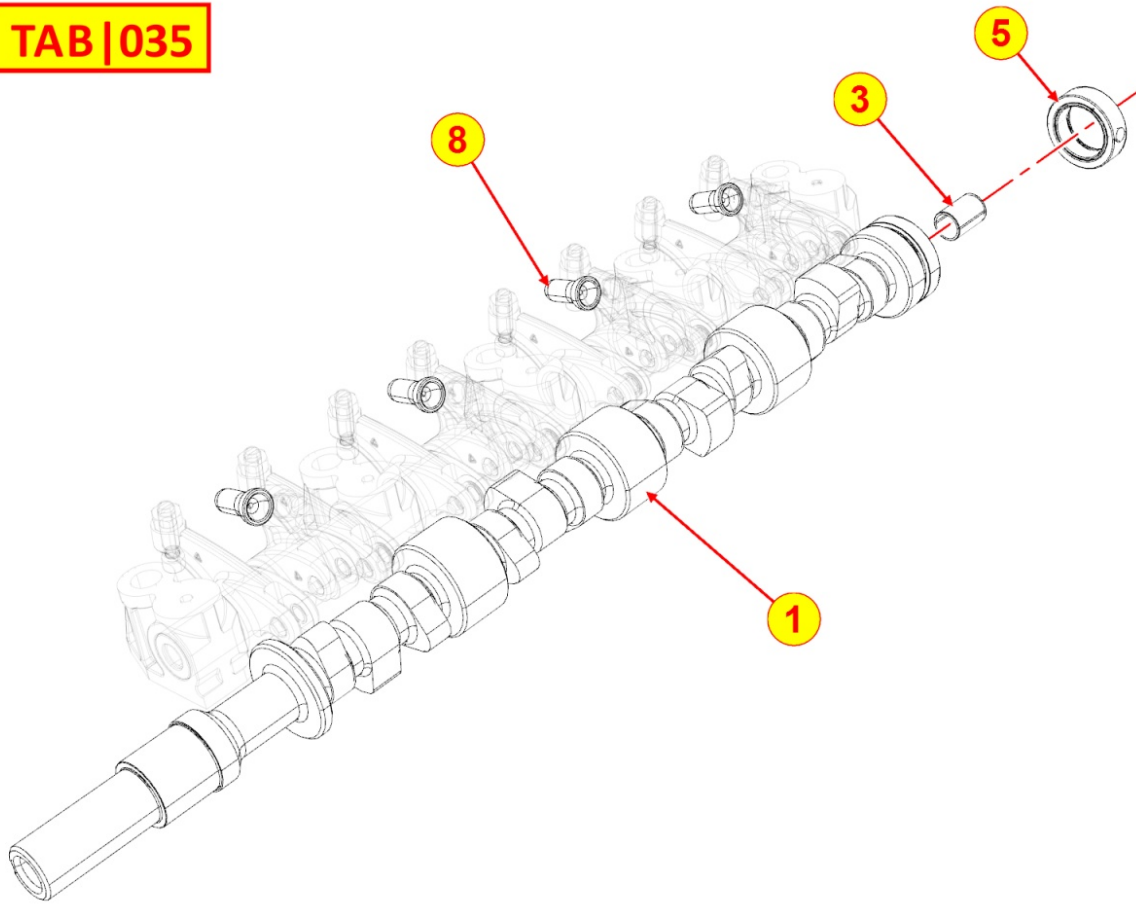

8035320520 - CAMSHAFT

TAB | 035

Pos	Kit	Included In	Code	Description	Qty	Old Code	Tech. Info
1			ED0010116340-S	CAMSHAFT	1		
3			ED0019704500-S	BUSHING	1		
5			ED0019704600-S	BUSHING	1		
8			ED0014101120-S	PUSHROD	4