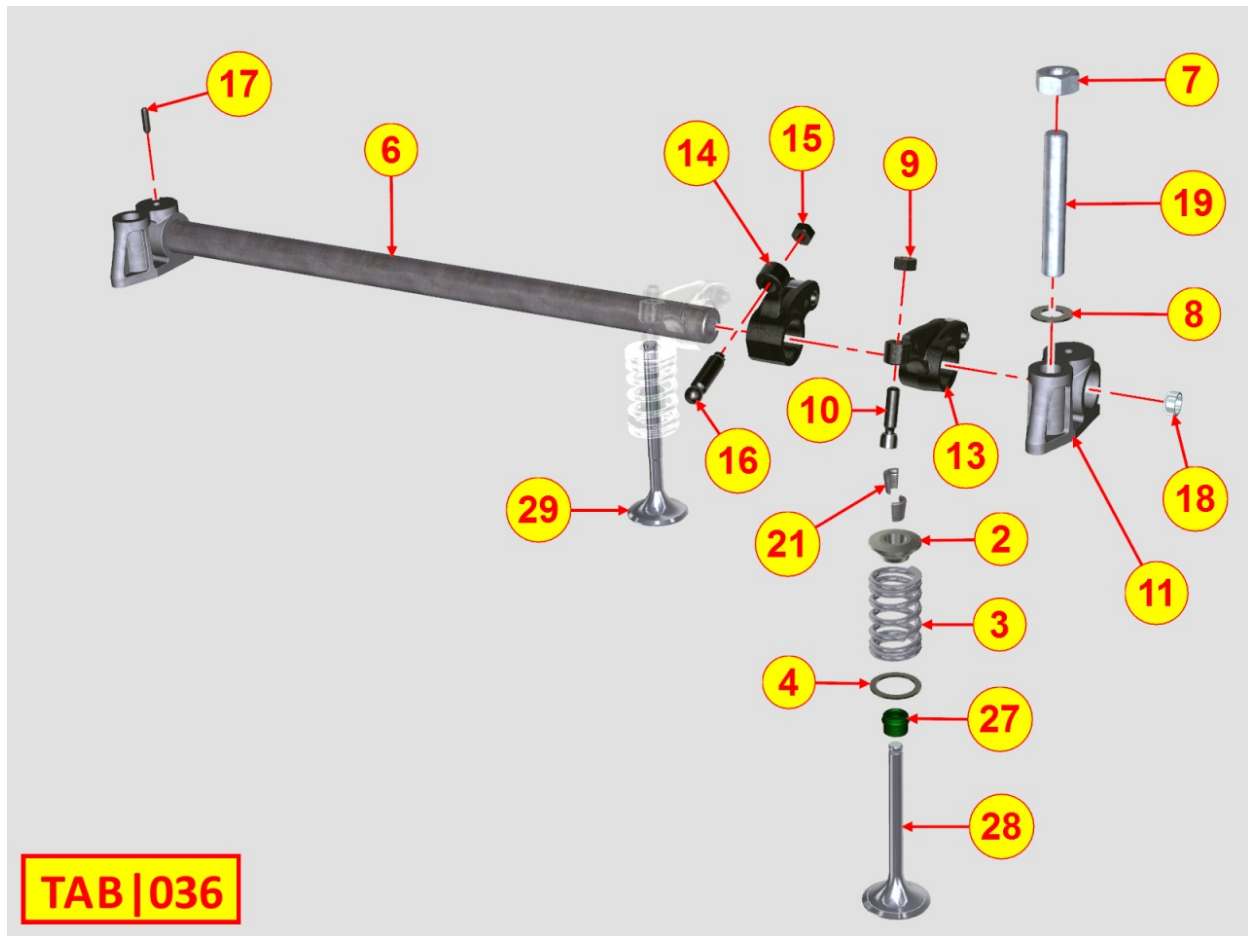

8036320100 - ROCKER ARMS / VALVES

TAB | 036

Pos	Kit	Included In	Code	Description	Qty	Old Code	Tech. Info
2	B		ED0064100170-S	VALVE SPRING RETAINER	4/6/8*		
3			ED0057551370-S	SPRING	8		
4			ED0076251850-S	WASHER	8		
6	A		ED0060451120-S	ROCKER ARM SHAFT	1		
6	E	(A)	KDISC.		1	ED0060450830-S	
7			ED0032400330-S	NUT	5		
8			ED0076251300-S	WASHER	5		
9		(A) (C)	ED0032400080-S	NUT	1		
10		(A) (C)	ED0098500880-S	ADJUSTER	1		
11		(A)	ED0086151050-S	SUPPORT	4		
13	C	(A)	ED0015411930-S	ROCKERARM	8		
14	D	(A)	ED0015412200-S	ROCKERARM	4		
15		(A) (D)	ED0032401510-S	NUT	1		
16		(A) (D)	ED0098501100-S	ADJUSTER	1		
17		(A) (E)	ED0084300610-S	TAPER PIN 'D 10	1		
18		(A) (E)	ED0090001480-S	CAP	2		
19			ED0068000880-S	STUD	5		
21		(B)	ED0080570030-S	COTTER	16		
27			ED0045350150-S	GASKET	8		⚠
28			ED0096521570-S	INTAKE VALVE	4		⚠
29			ED0096851500-S	EXHAUST VALVE	4		⚠