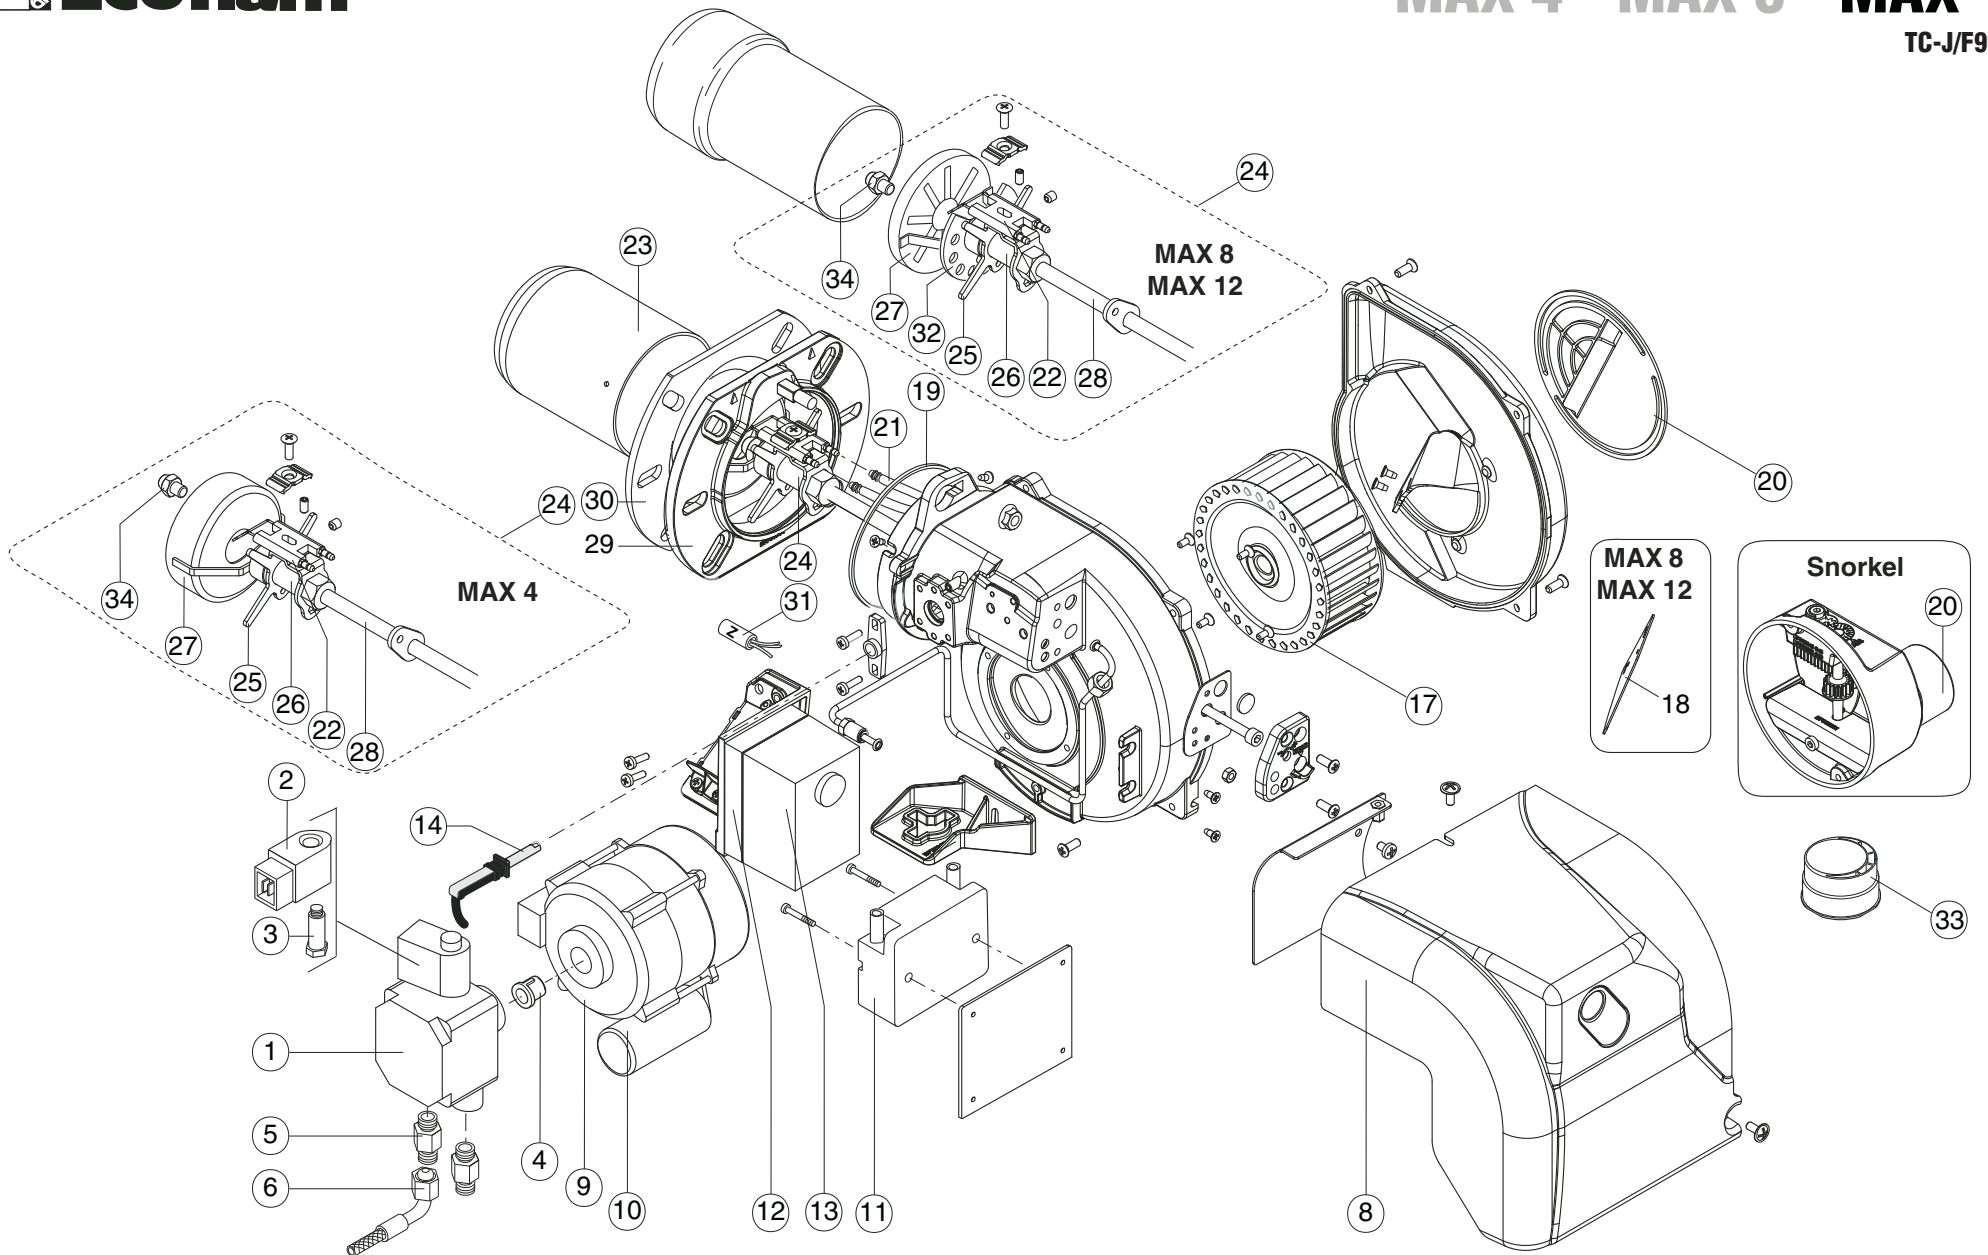

MAX 4 - MAX 8 - MAX 12

TC-J/F90

Pos.	Cod.	Cod.	€	LEGENDA
01		T20435		Pompa DANFOSS
02		T20114		Bobina DANFOSS
03		T20117		Valvola DANFOSS
04		E10566		Giunto AEG
05		I20104B		Raccordo per flessibile
06		B98012		Tubo flessibile L 450 mm
08		B35016		Coperchio
09		E10597		Motore 130 W AEG
10		E11225		Condensatore
11		E10914		Trasformatore COFI E820 cm
12		E40115		Zoccolo apparecchiatura BRAHMA
13		E40114		Apparecchiatura BRAHMA GF3
14		E50313		Fotoresistenza BRAHMA FC 7/A
17		B60013		Ventola 120 x 50
18		B23025		Surpressore
19		T10675		Guarnizione
20		B35021		Cuffia
21		G02046		Cavi accensione TC
22		E10250		Elettrodi
23		B24003		Boccaglio TC
24	(B97012		Testa di combustione TC
25		B28012		Crociera
26		B28013		Porta ugello
27		B31003		Diffusore
28		B26018		Asta di regolazione testa TC
29		B20017		Flangia
30		T10676		Guarnizione bruciatore
31		E11141		Filtro antidisturbo D.E.M.
34		T20332		Ugello :