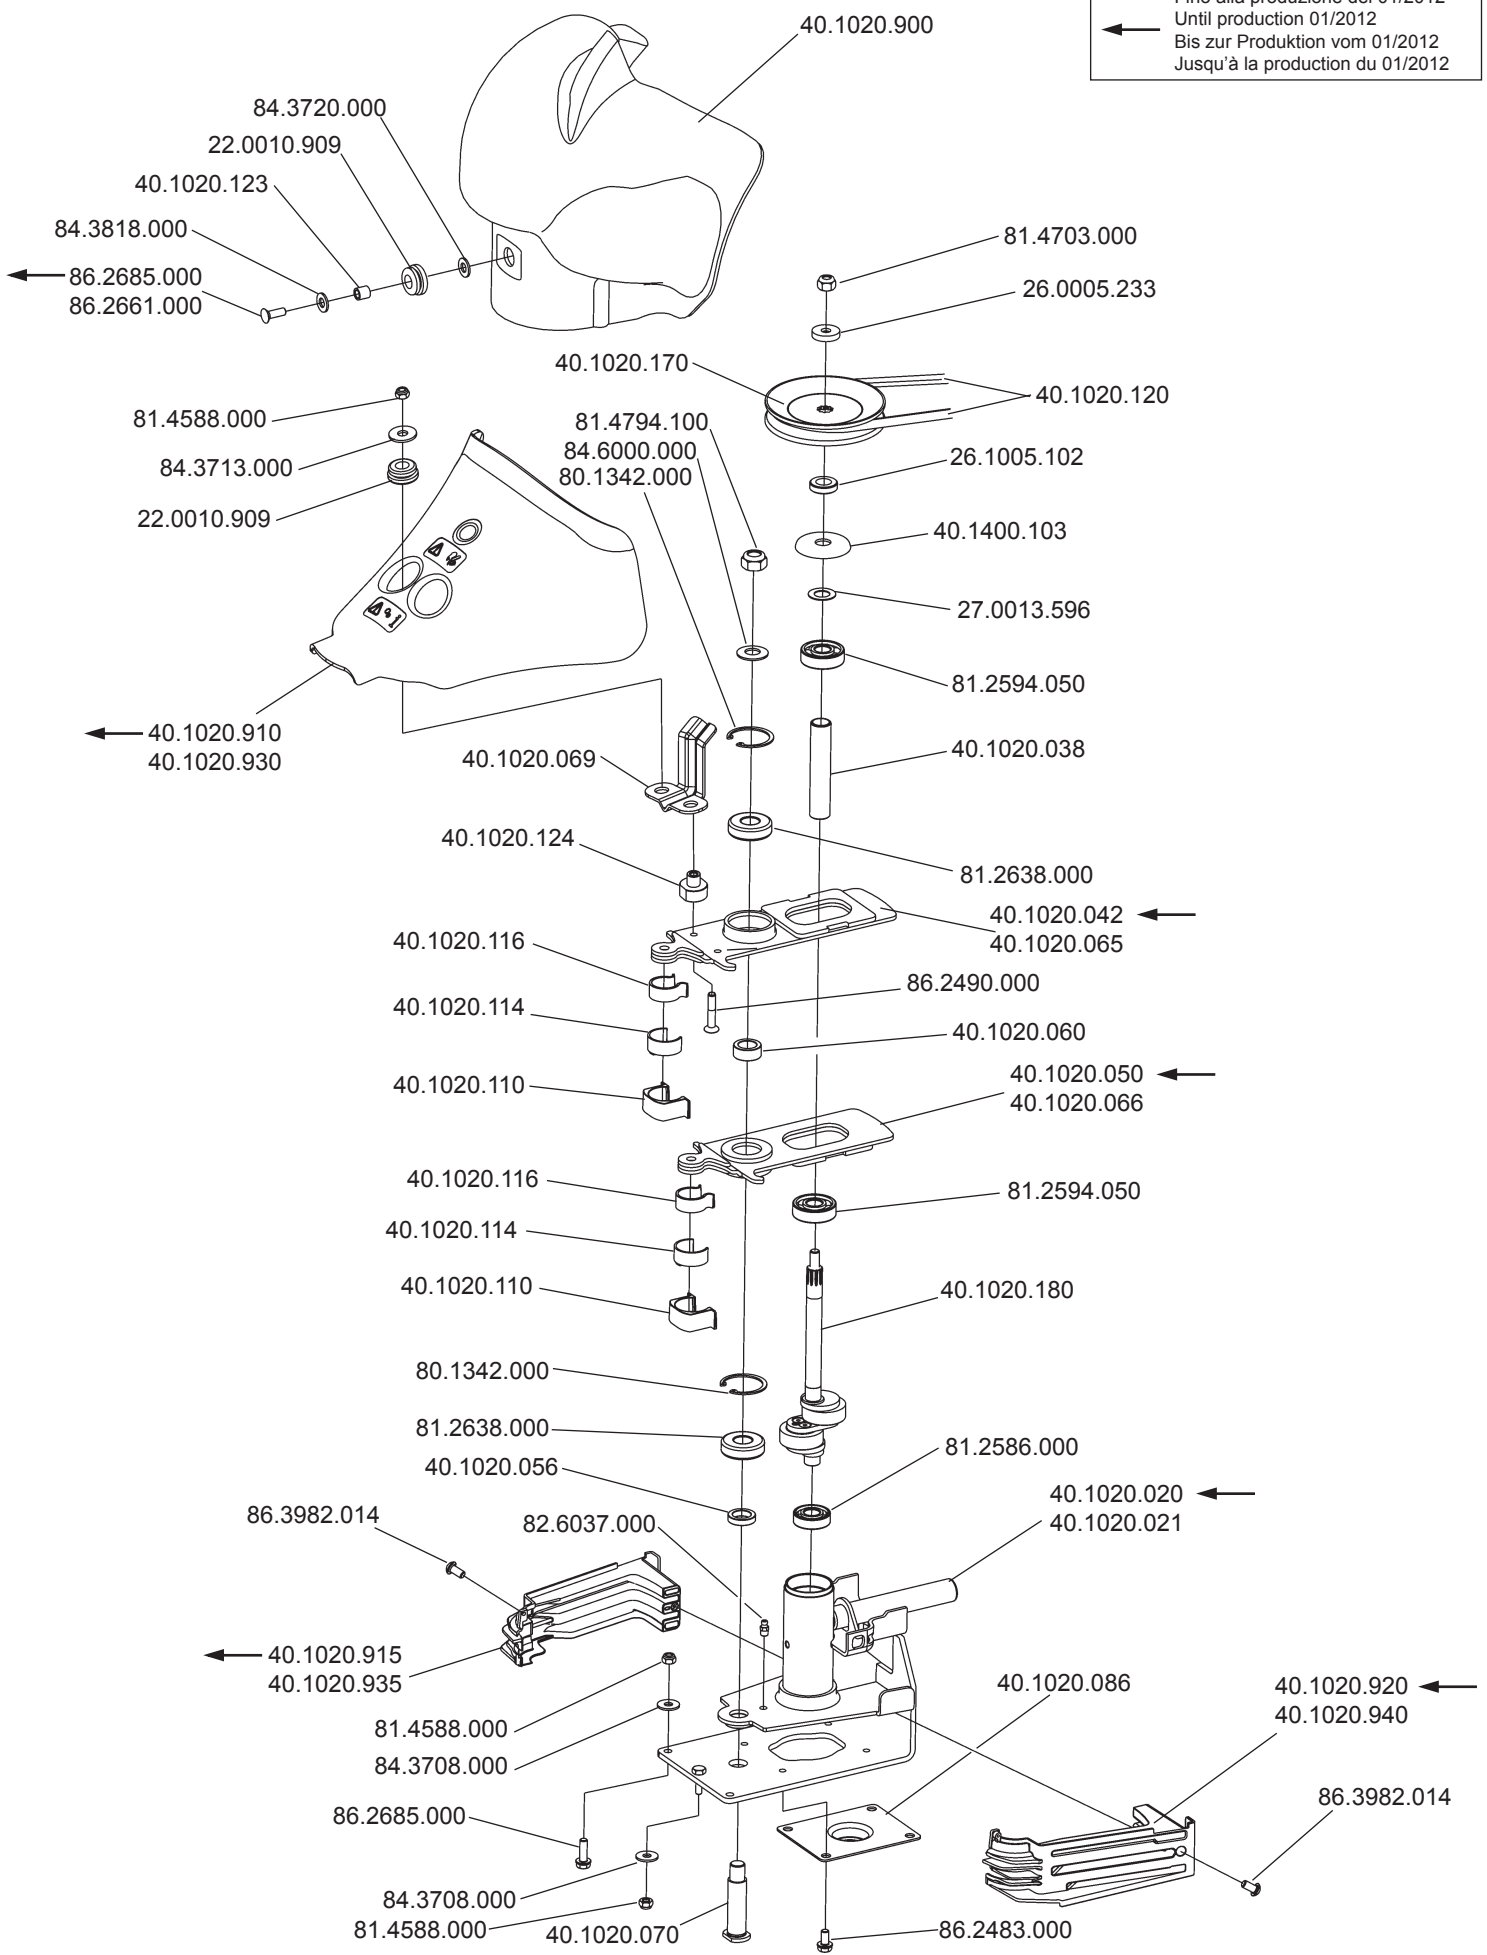

Barra falciante centrale doppia lama cm. 102 (Denti Busatis) - mod. P70
Double blade cutting bar 102 cm (Busatis teeth) - mod. P70
Doppelmesserbalken 102 cm (Messerklingen Busatis) - P70

Fino alla produzione del 01/2012
 Until production 01/2012
 Bis zur Produktion vom 01/2012
 Jusqu'à la production du 01/2012

Barra falciante centrale doppia lama cm. 102 (Denti Busatis) - mod. P70
Double blade cutting bar 102 cm (Busatis teeth) - mod. P70
Doppelmesserbalken 102 cm (Messerklingen Busatis) - P70