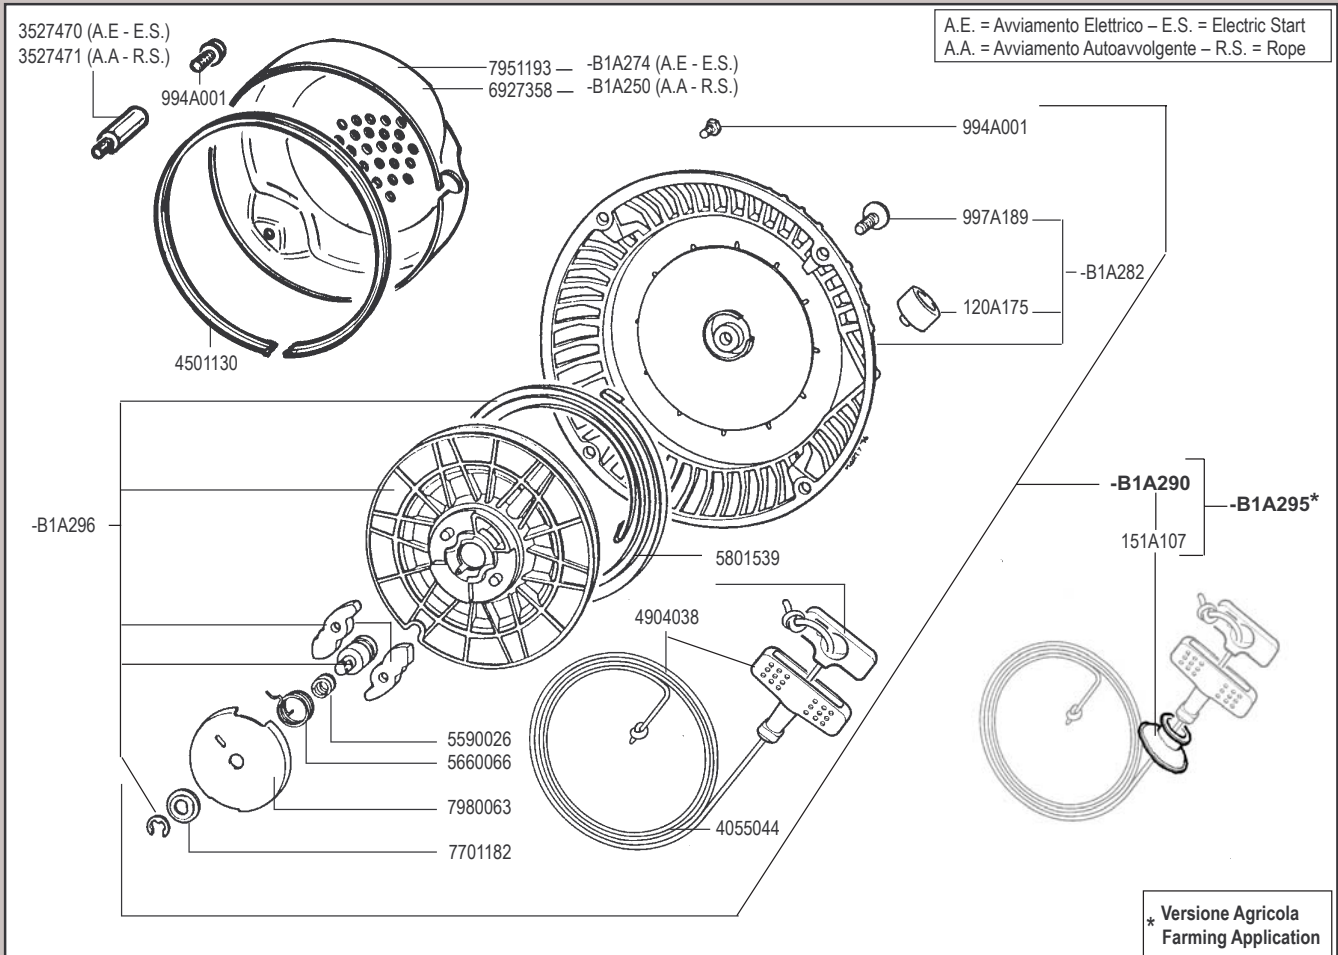

ACT 280 OHC

Cilindri	Cylinders	N°	1		
Alesaggio	Bore	mm	74		
Corsa	Stroke	mm	64		
Cilindrata	Displacement	cm ³	275		
Rapporto di compress.	Compression ratio	-	8,5:1		
Giri/min	RPM	-	3000	3600	4000
Potenza	Rating	N (80/1269/CEE) (ISO 1585)	kW/CV	5,9 / 8	6,6 / 9
Potenza	Rating	NA (ISO 3046/1 ICXN)	kW/CV	5,2 / 7,1	5,9 / 8
Coppia max.	Max. torque	Nm - kgm	19,2 / 1,96		
Cons.spec.min.	Min. specific fuel consumpt.	g/kWh - g/HPh	330 - 243		
Capacità serbatoio	Fuel tank capacity	l	6,5		
Capacità carter olio	Oil sump capacity	l	1,4		
Peso a secco	Dry weight	kg	30		

ACT 340 OHC

Cilindri	Cylinders	N°	1		
Alesaggio	Bore	mm	82		
Corsa	Stroke	mm	64		
Cilindrata	Displacement	cm ³	338		
Rapporto di compress.	Compression ratio	-	8,5 : 1		
Giri/min	RPM	-	3000	3600	4000
Potenza	Rating	N (80/1269/CEE) (ISO 1585)	kW/CV	7,4 / 10	8,1 / 11
Potenza	Rating	NA (ISO 3046/1 ICXN)	kW/CV	66, / 9	7,3 / 9,9
Coppia max.	Max. torque	Nm - kgm	23,7 / 2,42		
Cons.spec.min.	Min. specific fuel consumpt.	g/kWh - g/HPh	328 -241		
Capacità serbatoio	Fuel tank capacity	l	6,5		
Capacità carter olio	Oil sump capacity	l	1,4		
Peso a secco	Dry weight	kg	30		

- 8335224 (3.65)
- 8335225 (3.70)
- 8335226 (3.75)
- 8335227 (3.80)
- 8335228 (3.85)
- 8335229 (3.90)
- 8335230 (3.95)
- 8335231 (4.00)
- 8335232 (4.05)
- 8335233 (4.10)
- 8335234 (4.15)
- 8335235 (4.20)
- 8335236 (4.25)
- 8335237 (4.30)
- 8335238 (4.35)
- 8335239 (4.40)
- 8335240 (4.45)
- 8335241 (4.50)
- 8335242 (4.55)
- 8335243 (4.60)

RICAMBI - SPARE PARTS - ERSATZTEILE - PIECES DETACHEES - REPUESTOS

RICAMBI - SPARE PARTS - ERSATZTEILE - PIECES DETACHEES - REPUESTOS

▲ = ACT 280
● = ACT 340

RICAMBI - SPARE PARTS - ERSATZTEILE - PIECES DETACHEES - REPUESTOS