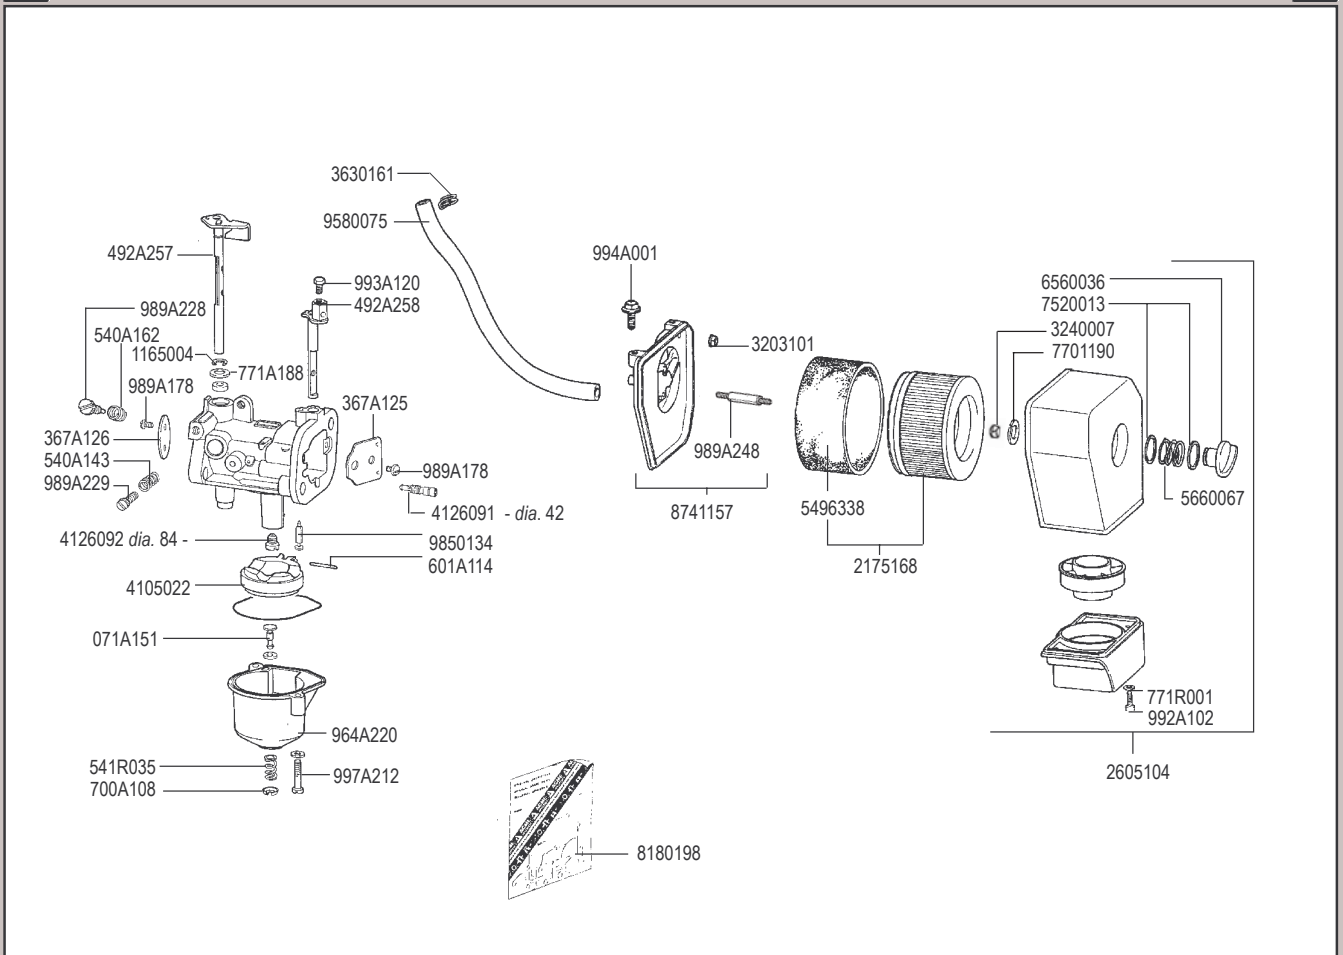

RICAMBI - SPARE PARTS - ERSATZTEILE - PIECES DETACHEES - REPUESTOS