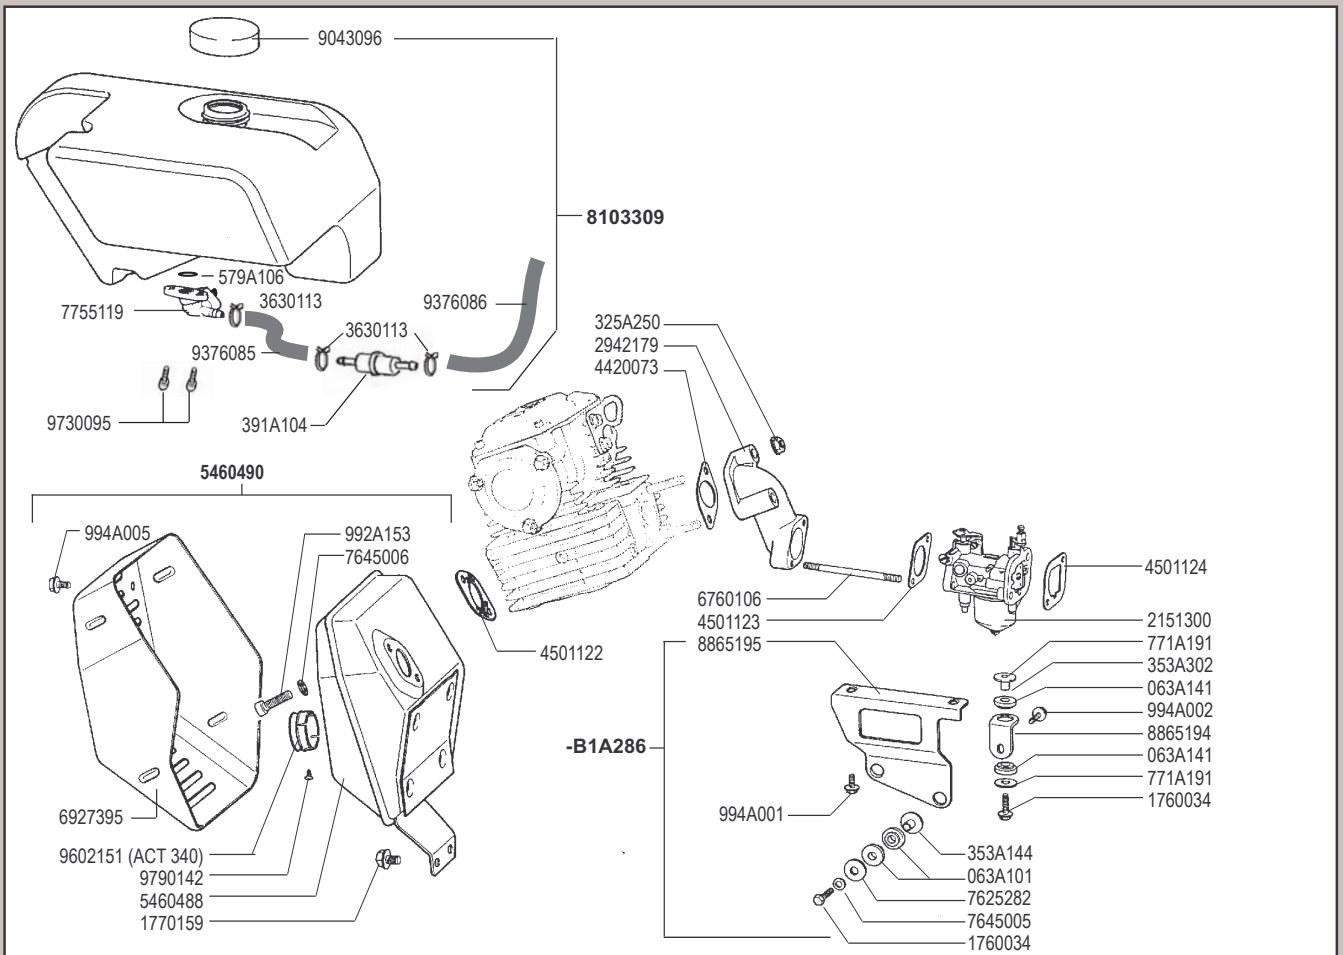

ACT 280 OHC

Cilindri	Cylinders	N°	1		
Alesaggio	Bore	mm	74		
Corsa	Stroke	mm	64		
Cilindrata	Displacement	cm ³	275		
Rapporto di compress.	Compression ratio	-	8,5:1		
Giri/min	RPM	-	3000	3600	4000
Potenza	Rating	N (80/1269/CEE) (ISO 1585)	kW/CV	5,9 / 8	6,6 / 9
Potenza	Rating	NA (ISO 3046/1 ICXN)	kW/CV	5,2 / 7,1	5,9 / 8
Coppia max.	Max. torque	Nm - kgm	19,2 / 1,96		
Cons.spec.min.	Min. specific fuel consumpt.	g/kWh - g/HPh	330 - 243		
Capacità serbatoio	Fuel tank capacity	l	6,5		
Capacità carter olio	Oil sump capacity	l	1,4		
Peso a secco	Dry weight	kg	30		

ACT 340 OHC

Cilindri	Cylinders	N°	1		
Alesaggio	Bore	mm	82		
Corsa	Stroke	mm	64		
Cilindrata	Displacement	cm ³	338		
Rapporto di compress.	Compression ratio	-	8,5 : 1		
Giri/min	RPM	-	3000	3600	4000
Potenza	Rating	N (80/1269/CEE) (ISO 1585)	kW/CV	7,4 / 10	8,1 / 11
Potenza	Rating	NA (ISO 3046/1 ICXN)	kW/CV	66, / 9	7,3 / 9,9
Coppia max.	Max. torque	Nm - kgm	23,7 / 2,42		
Cons.spec.min.	Min. specific fuel consumpt.	g/kWh - g/HPh	328 -241		
Capacità serbatoio	Fuel tank capacity	l	6,5		
Capacità carter olio	Oil sump capacity	l	1,4		
Peso a secco	Dry weight	kg	30		

ACT 280 - OHC ACT 340 - OHC

-B1A276 SHORT BLOCK ACT 280
1560298 SHORT BLOCK ACT 340

▲ = ACT 280
● = ACT 340

▲ = ACT 280
● = ACT 340

RICAMBI - SPARE PARTS - ERSATZTEILE - PIECES DETACHEES - REPUESTOS

▲ = ACT 280
● = ACT 340

- 8335224 (3.65)
- 8335225 (3.70)
- 8335226 (3.75)
- 8335227 (3.80)
- 8335228 (3.85)
- 8335229 (3.90)
- 8335230 (3.95)
- 8335231 (4.00)
- 8335232 (4.05)
- 8335233 (4.10)
- 8335234 (4.15)
- 8335235 (4.20)
- 8335236 (4.25)
- 8335237 (4.30)
- 8335238 (4.35)
- 8335239 (4.40)
- 8335240 (4.45)
- 8335241 (4.50)
- 8335242 (4.55)
- 8335243 (4.60)