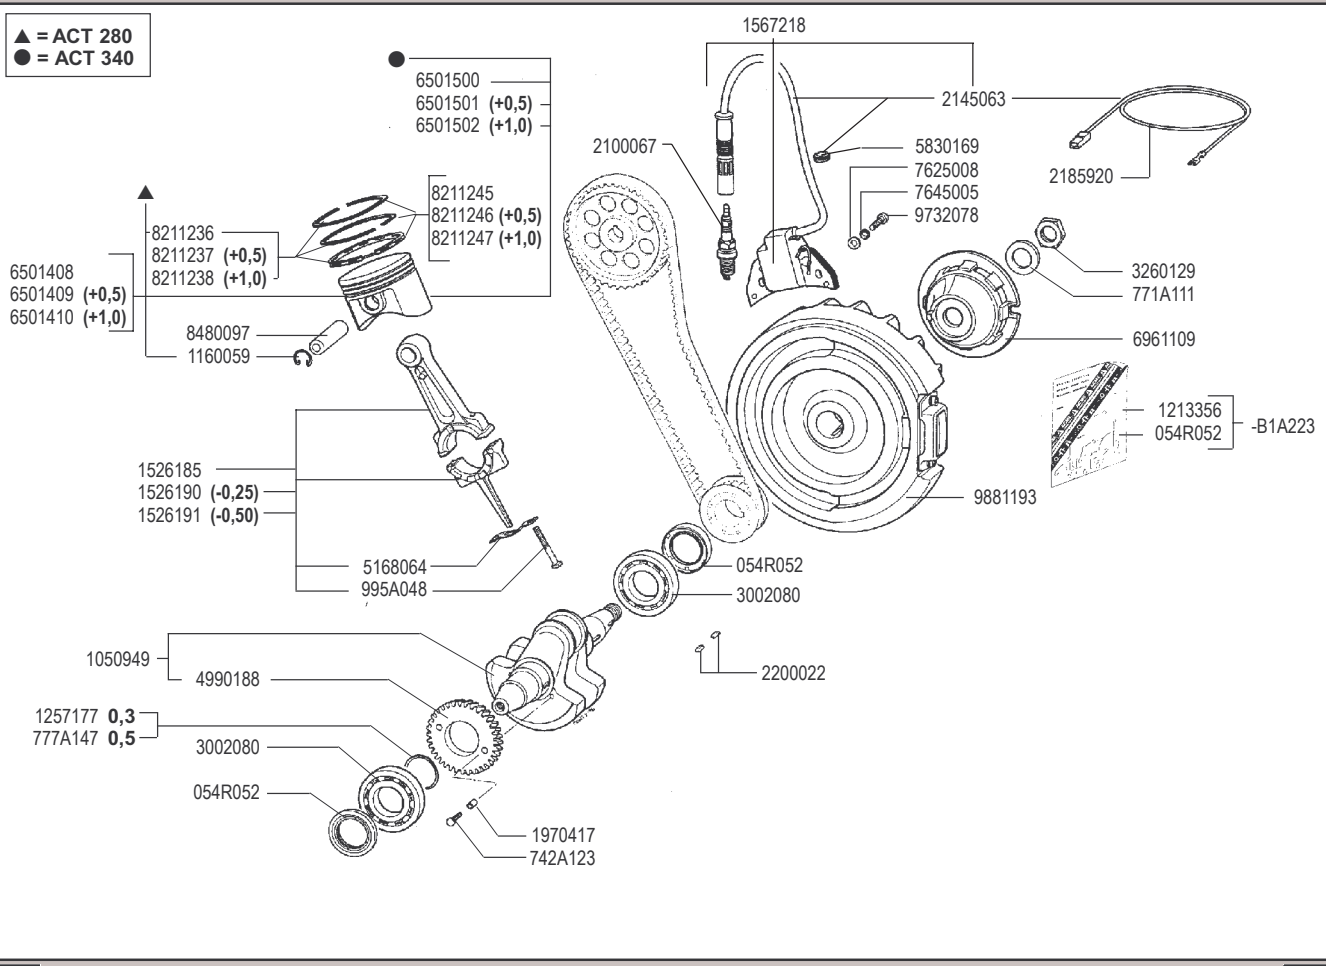

ACT 280 OHC

Cilindri	Cylinders	N°	1		
Alesaggio	Bore	mm	74		
Corsa	Stroke	mm	64		
Cilindrata	Displacement	cm ³	275		
Rapporto di compress.	Compression ratio	-	8,5:1		
Giri/min	RPM	-	3000	3600	4000
Potenza	Rating	N (80/1269/CEE) (ISO 1585)	kW/CV	5,9 / 8	6,6 / 9
Potenza	Rating	NA (ISO 3046/1 ICXN)	kW/CV	5,2 / 7,1	5,9 / 8
Coppia max.	Max. torque	Nm - kgm	19,2 / 1,96		
Cons.spec.min.	Min. specific fuel consumpt.	g/kWh - g/HPh	330 - 243		
Capacità serbatoio	Fuel tank capacity	l	6,5		
Capacità carter olio	Oil sump capacity	l	1,4		
Peso a secco	Dry weight	kg	30		

ACT 340 OHC

Cilindri	Cylinders	N°	1		
Alesaggio	Bore	mm	82		
Corsa	Stroke	mm	64		
Cilindrata	Displacement	cm ³	338		
Rapporto di compress.	Compression ratio	-	8,5 : 1		
Giri/min	RPM	-	3000	3600	4000
Potenza	Rating	N (80/1269/CEE) (ISO 1585)	kW/CV	7,4 / 10	8,1 / 11
Potenza	Rating	NA (ISO 3046/1 ICXN)	kW/CV	66, / 9	7,3 / 9,9
Coppia max.	Max. torque	Nm - kgm	23,7 / 2,42		
Cons.spec.min.	Min. specific fuel consumpt.	g/kWh - g/HPh	328 -241		
Capacità serbatoio	Fuel tank capacity	l	6,5		
Capacità carter olio	Oil sump capacity	l	1,4		
Peso a secco	Dry weight	kg	30		

ACT 280 - OHC ACT 340 - OHC

-B1A276 SHORT BLOCK ACT 280
1560298 SHORT BLOCK ACT 340

▲ = ACT 280
● = ACT 340

▲ = ACT 280
● = ACT 340

RICAMBI - SPARE PARTS - ERSATZTEILE - PIECES DETACHEES - REPUESTOS

▲ = ACT 280
● = ACT 340

- 8335224 (3.65)
- 8335225 (3.70)
- 8335226 (3.75)
- 8335227 (3.80)
- 8335228 (3.85)
- 8335229 (3.90)
- 8335230 (3.95)
- 8335231 (4.00)
- 8335232 (4.05)
- 8335233 (4.10)
- 8335234 (4.15)
- 8335235 (4.20)
- 8335236 (4.25)
- 8335237 (4.30)
- 8335238 (4.35)
- 8335239 (4.40)
- 8335240 (4.45)
- 8335241 (4.50)
- 8335242 (4.55)
- 8335243 (4.60)