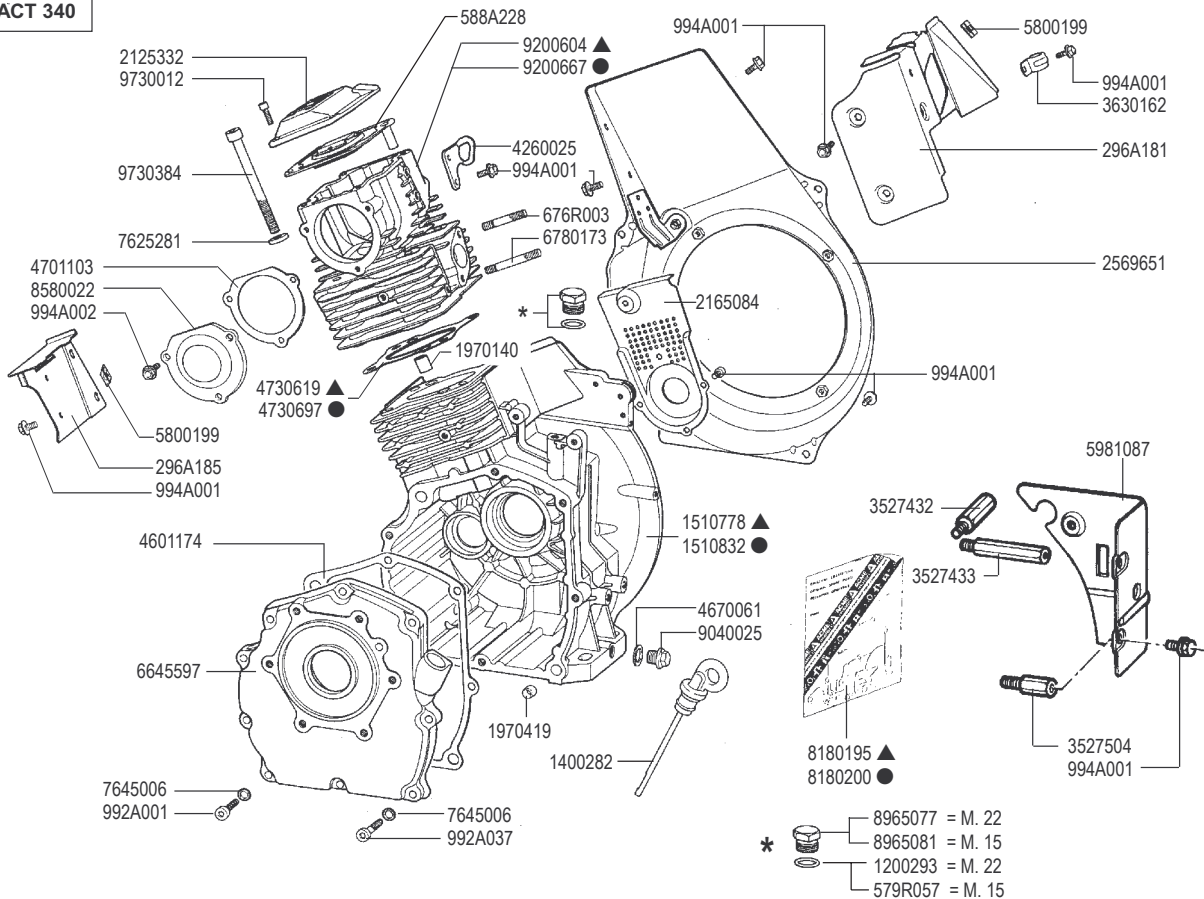

ACT 280 OHC

Cilindri	Cylinders	N°	1		
Alesaggio	Bore	mm	74		
Corsa	Stroke	mm	64		
Cilindrata	Displacement	cm ³	275		
Rapporto di compress.	Compression ratio	-	8,5:1		
Giri/min	RPM	-	3000	3600	4000
Potenza	Rating	N (80/1269/CEE) (ISO 1585)	kW/CV	5,9 / 8	6,6 / 9
Potenza	Rating	NA (ISO 3046/1 ICXN)	kW/CV	5,2 / 7,1	5,9 / 8
Coppia max.	Max. torque	Nm - kgm	19,2 / 1,96		
Cons.spec.min.	Min. specific fuel consumpt.	g/kWh - g/HPh	330 - 243		
Capacità serbatoio	Fuel tank capacity	l	6,5		
Capacità carter olio	Oil sump capacity	l	1,4		
Peso a secco	Dry weight	kg	30		

ACT 340 OHC

Cilindri	Cylinders	N°	1		
Alesaggio	Bore	mm	82		
Corsa	Stroke	mm	64		
Cilindrata	Displacement	cm ³	338		
Rapporto di compress.	Compression ratio	-	8,5 : 1		
Giri/min	RPM	-	3000	3600	4000
Potenza	Rating	N (80/1269/CEE) (ISO 1585)	kW/CV	7,4 / 10	8,1 / 11
Potenza	Rating	NA (ISO 3046/1 ICXN)	kW/CV	66, / 9	7,3 / 9,9
Coppia max.	Max. torque	Nm - kgm	23,7 / 2,42		
Cons.spec.min.	Min. specific fuel consumpt.	g/kWh - g/HPh	328 -241		
Capacità serbatoio	Fuel tank capacity	l	6,5		
Capacità carter olio	Oil sump capacity	l	1,4		
Peso a secco	Dry weight	kg	30		

ACT 280 - OHC ACT 340 - OHC

-B1A276 SHORT BLOCK ACT 280
1560298 SHORT BLOCK ACT 340

▲ = ACT 280
● = ACT 340

▲ = ACT 280
● = ACT 340

RICAMBI - SPARE PARTS - ERSATZTEILE - PIECES DETACHEES - REPUESTOS

▲ = ACT 280
● = ACT 340

- 8335224 (3.65)
- 8335225 (3.70)
- 8335226 (3.75)
- 8335227 (3.80)
- 8335228 (3.85)
- 8335229 (3.90)
- 8335230 (3.95)
- 8335231 (4.00)
- 8335232 (4.05)
- 8335233 (4.10)
- 8335234 (4.15)
- 8335235 (4.20)
- 8335236 (4.25)
- 8335237 (4.30)
- 8335238 (4.35)
- 8335239 (4.40)
- 8335240 (4.45)
- 8335241 (4.50)
- 8335242 (4.55)
- 8335243 (4.60)