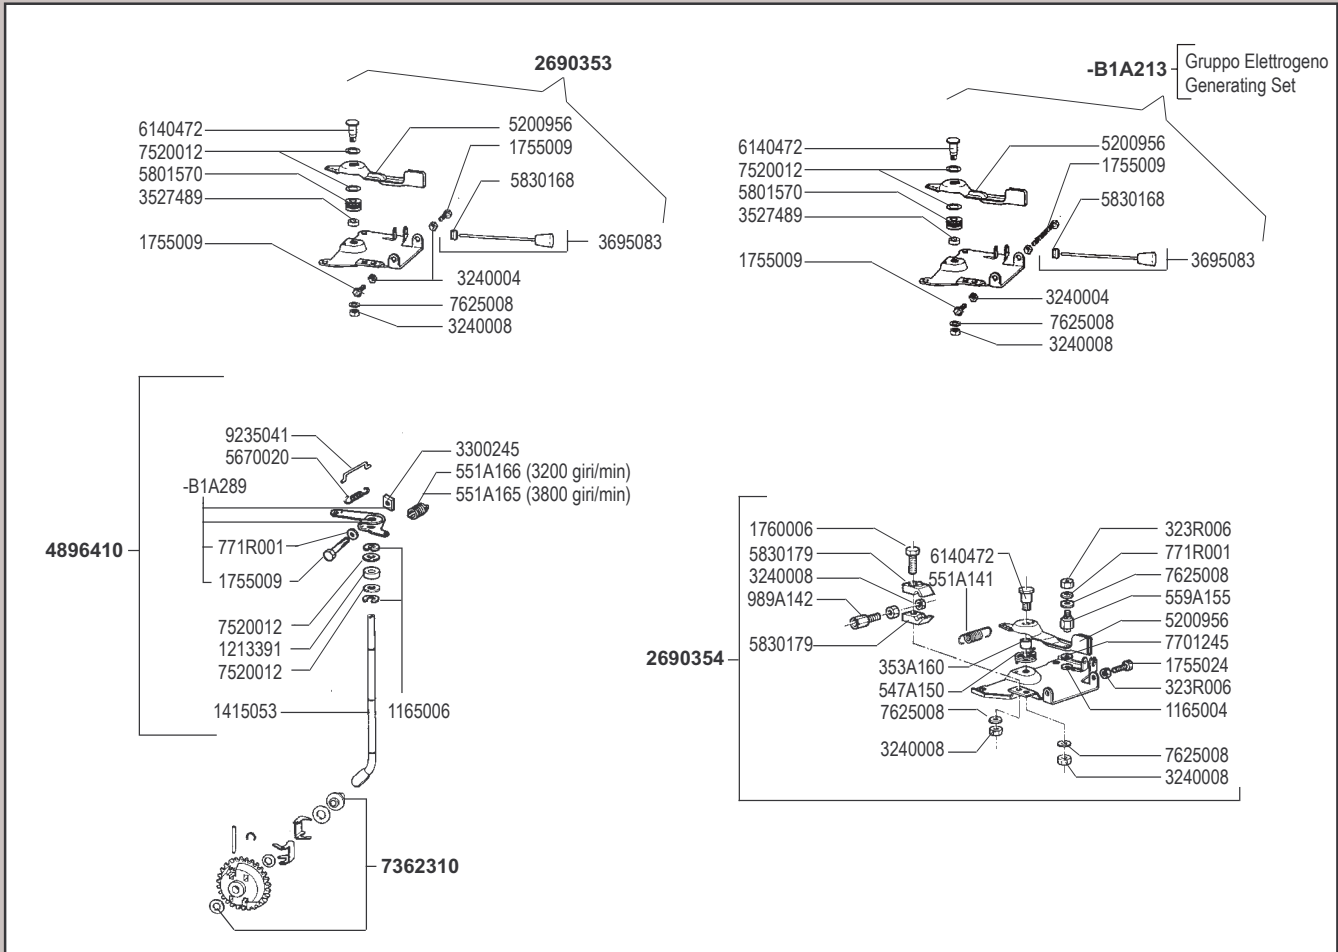

RICAMBI - SPARE PARTS - ERSATZTEILE - PIECES DETACHEES - REPUESTOS