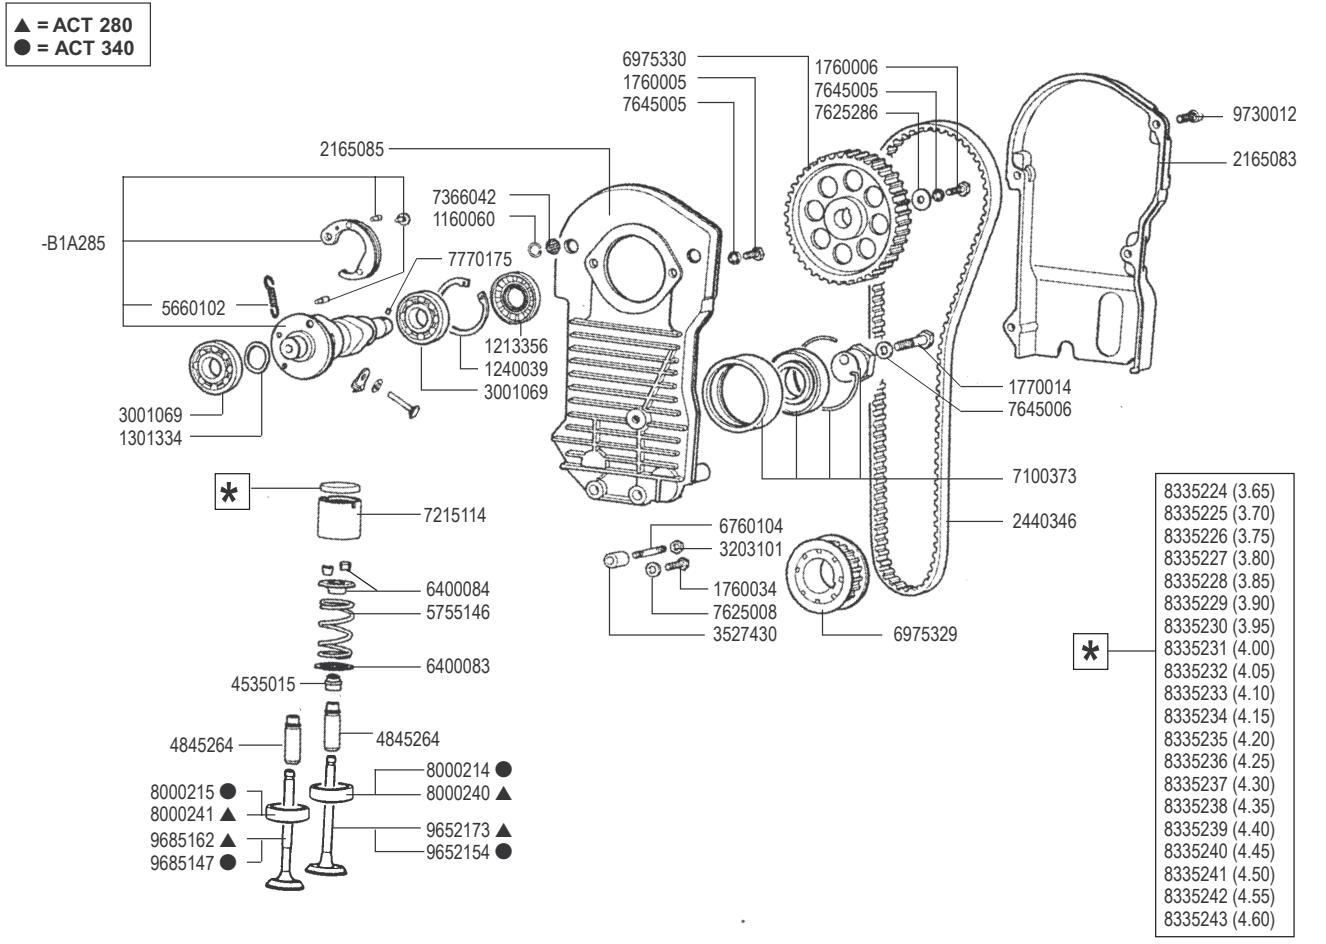

ACT 280 OHC

Cilindri	Cylinders	N°	1		
Alesaggio	Bore	mm	74		
Corsa	Stroke	mm	64		
Cilindrata	Displacement	cm ³	275		
Rapporto di compress.	Compression ratio	-	8,5:1		
Giri/min	RPM	-	3000	3600	4000
Potenza	Rating	N (80/1269/CEE) (ISO 1585)	kW/CV	5,9 / 8	6,6 / 9
Potenza	Rating	NA (ISO 3046/1 ICXN)	kW/CV	5,2 / 7,1	5,9 / 8
Coppia max.	Max. torque	Nm - kgm	19,2 / 1,96		
Cons.spec.min.	Min. specific fuel consumpt.	g/kWh - g/HPh	330 - 243		
Capacità serbatoio	Fuel tank capacity	l	6,5		
Capacità carter olio	Oil sump capacity	l	1,4		
Peso a secco	Dry weight	kg	30		

ACT 340 OHC

Cilindri	Cylinders	N°	1		
Alesaggio	Bore	mm	82		
Corsa	Stroke	mm	64		
Cilindrata	Displacement	cm ³	338		
Rapporto di compress.	Compression ratio	-	8,5 : 1		
Giri/min	RPM	-	3000	3600	4000
Potenza	Rating	N (80/1269/CEE) (ISO 1585)	kW/CV	7,4 / 10	8,1 / 11
Potenza	Rating	NA (ISO 3046/1 ICXN)	kW/CV	66, / 9	7,3 / 9,9
Coppia max.	Max. torque	Nm - kgm	23,7 / 2,42		
Cons.spec.min.	Min. specific fuel consumpt.	g/kWh - g/HPh	328 -241		
Capacità serbatoio	Fuel tank capacity	l	6,5		
Capacità carter olio	Oil sump capacity	l	1,4		
Peso a secco	Dry weight	kg	30		

ACT 280 - OHC ACT 340 - OHC

-B1A276 SHORT BLOCK ACT 280
1560298 SHORT BLOCK ACT 340

▲ = ACT 280
● = ACT 340

▲ = ACT 280
● = ACT 340

RICAMBI - SPARE PARTS - ERSATZTEILE - PIECES DETACHEES - REPUESTOS

▲ = ACT 280
● = ACT 340

- 8335224 (3.65)
- 8335225 (3.70)
- 8335226 (3.75)
- 8335227 (3.80)
- 8335228 (3.85)
- 8335229 (3.90)
- 8335230 (3.95)
- 8335231 (4.00)
- 8335232 (4.05)
- 8335233 (4.10)
- 8335234 (4.15)
- 8335235 (4.20)
- 8335236 (4.25)
- 8335237 (4.30)
- 8335238 (4.35)
- 8335239 (4.40)
- 8335240 (4.45)
- 8335241 (4.50)
- 8335242 (4.55)
- 8335243 (4.60)