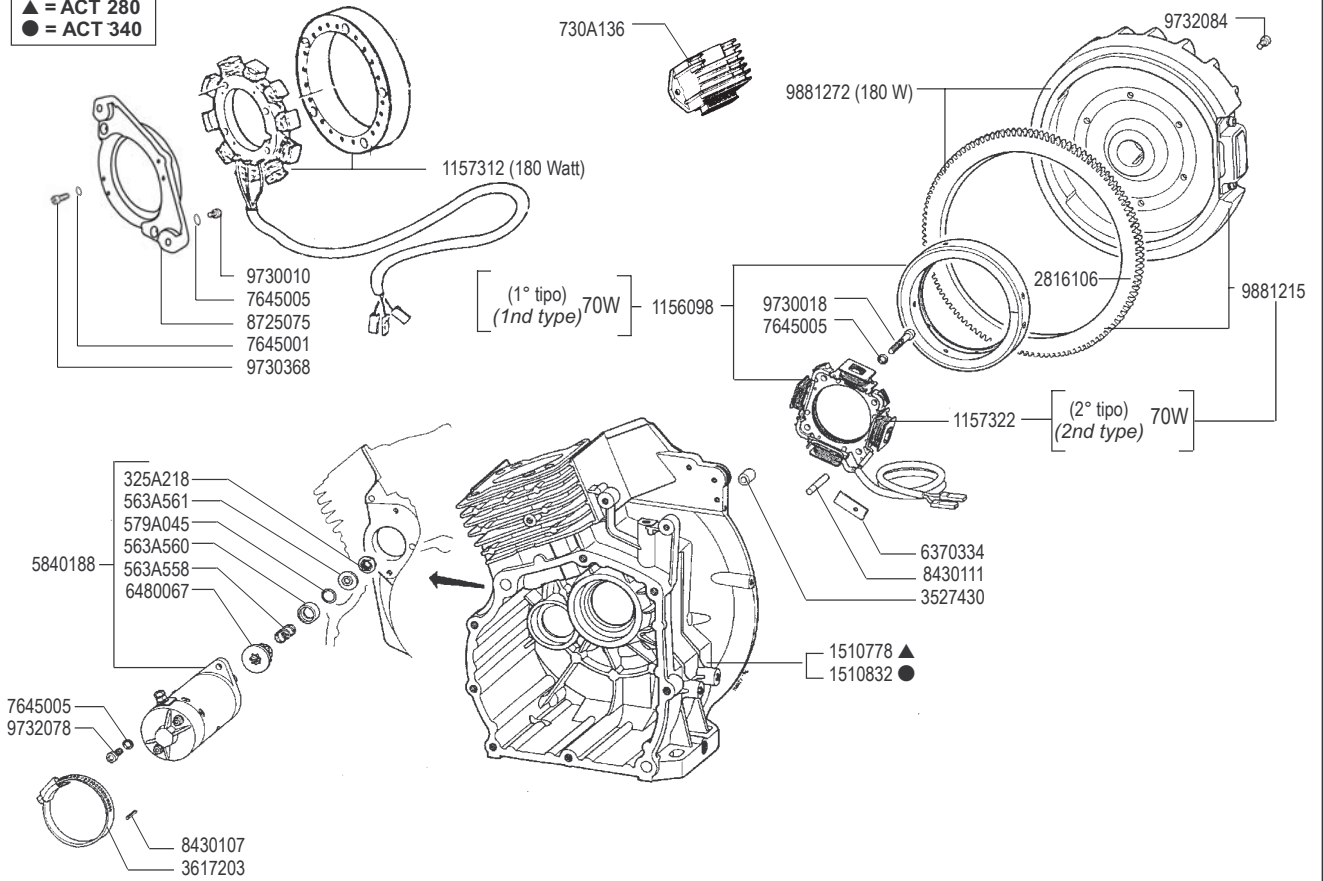

ACT 280 OHC

Cilindri	Cylinders	N°	1		
Alesaggio	Bore	mm	74		
Corsa	Stroke	mm	64		
Cilindrata	Displacement	cm ³	275		
Rapporto di compress.	Compression ratio	-	8,5:1		
Giri/min	RPM	-	3000	3600	4000
Potenza	Rating	N (80/1269/CEE) (ISO 1585)	kW/CV	5,9 / 8	6,6 / 9
Potenza	Rating	NA (ISO 3046/1 ICXN)	kW/CV	5,2 / 7,1	5,9 / 8
Coppia max.	Max. torque	Nm - kgm	19,2 / 1,96		
Cons.spec.min.	Min. specific fuel consumpt.	g/kWh - g/HPh	330 - 243		
Capacità serbatoio	Fuel tank capacity	l	6,5		
Capacità carter olio	Oil sump capacity	l	1,4		
Peso a secco	Dry weight	kg	30		

ACT 340 OHC

Cilindri	Cylinders	N°	1		
Alesaggio	Bore	mm	82		
Corsa	Stroke	mm	64		
Cilindrata	Displacement	cm ³	338		
Rapporto di compress.	Compression ratio	-	8,5 : 1		
Giri/min	RPM	-	3000	3600	4000
Potenza	Rating	N (80/1269/CEE) (ISO 1585)	kW/CV	7,4 / 10	8,1 / 11
Potenza	Rating	NA (ISO 3046/1 ICXN)	kW/CV	66, / 9	7,3 / 9,9
Coppia max.	Max. torque	Nm - kgm	23,7 / 2,42		
Cons.spec.min.	Min. specific fuel consumpt.	g/kWh - g/HPh	328 -241		
Capacità serbatoio	Fuel tank capacity	l	6,5		
Capacità carter olio	Oil sump capacity	l	1,4		
Peso a secco	Dry weight	kg	30		

- 8335224 (3.65)
- 8335225 (3.70)
- 8335226 (3.75)
- 8335227 (3.80)
- 8335228 (3.85)
- 8335229 (3.90)
- 8335230 (3.95)
- 8335231 (4.00)
- 8335232 (4.05)
- 8335233 (4.10)
- 8335234 (4.15)
- 8335235 (4.20)
- 8335236 (4.25)
- 8335237 (4.30)
- 8335238 (4.35)
- 8335239 (4.40)
- 8335240 (4.45)
- 8335241 (4.50)
- 8335242 (4.55)
- 8335243 (4.60)

RICAMBI - SPARE PARTS - ERSATZTEILE - PIECES DETACHEES - REPUESTOS

RICAMBI - SPARE PARTS - ERSATZTEILE - PIECES DETACHEES - REPUESTOS

▲ = ACT 280
● = ACT 340

RICAMBI - SPARE PARTS - ERSATZTEILE - PIECES DETACHEES - REPUESTOS