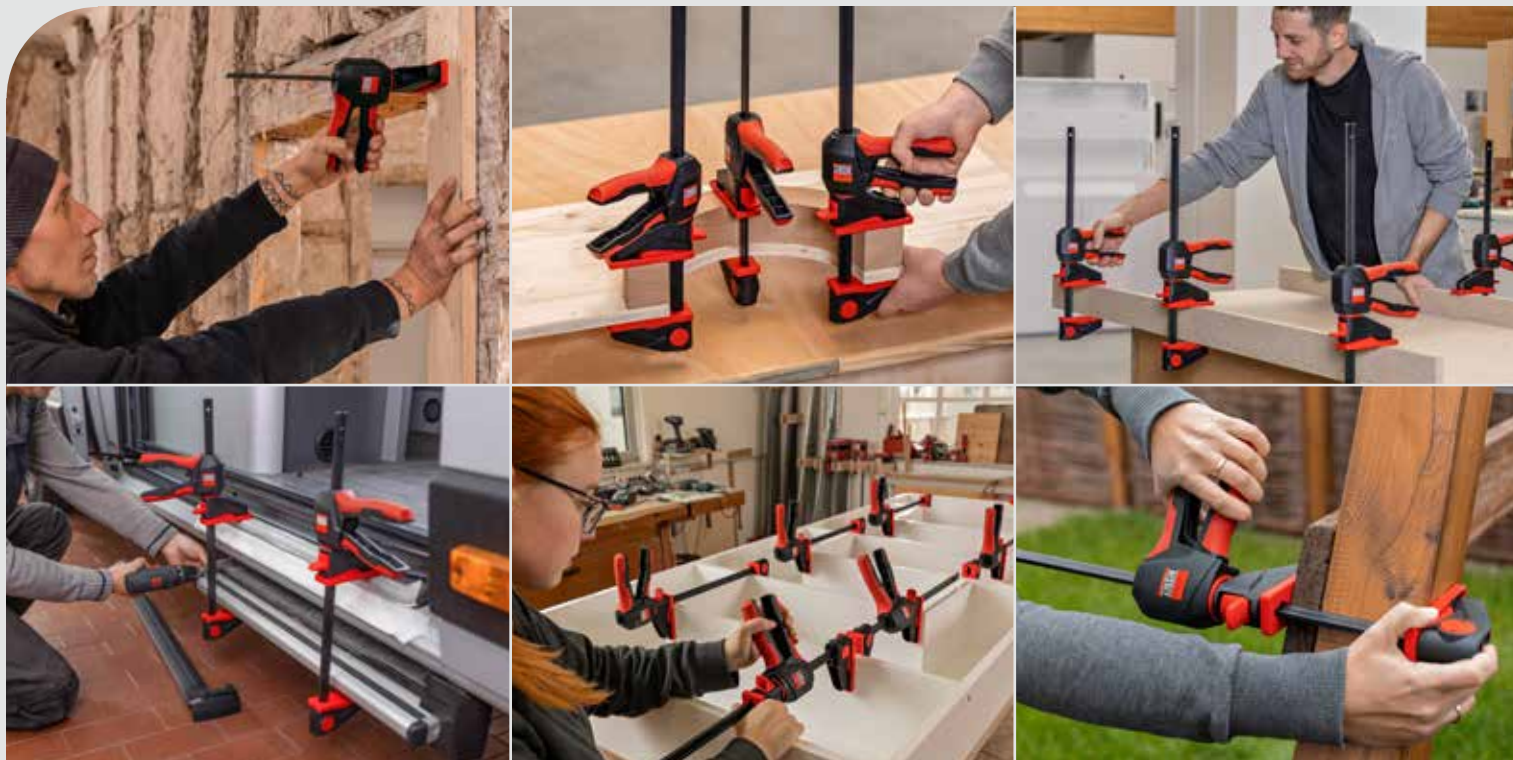

Den nya enhandstvingen med 360° roterande handtag

Helt enkelt bättre.

Oavsett om det är monterings- eller snickeriarbete, gipsväggar, kök eller butiksinnredning: när det krävs enhandsfastspänning och spridningsarbete kan både proffs och gör-det-självare dra nytta av **EZ360** överallt.

BESSEY har lyckats få hela handtagsenheten att rotera runt skenan. En 12-stegs låsmekanism säkerställer att den valda handtagspositionen hålls säker.

Beroende på arbetssituationen kan den mest ergonomiska pumpositionen väljas för att fixera arbetsstycket bekvämt och säkert – oavsett om det är långt uppåt, nedåt eller från motsatt sida.

Upptäck mer ►

Flexibel fastspänning och isärspänning med en hand

Helt enkelt bättre.

Enhandstving med roterande handtag EZ360

Artikelnr	Spännvidd mm	Gapdjup mm	Isärspänningsvidd e ¹ mm	Skena mm	kg	st	V3
EZ360-15	150	80	195-315	18 x 5	0,78	6	
EZ360-30	300	80	195-465	18 x 5	0,87	6	
EZ360-45	450	80	195-615	18 x 5	0,96	6	
EZ360-60	600	80	195-765	18 x 5	1,06	6	

Tillgänglig från och med sommaren 2023

- Innovativ 360°-rotationsmekanism gör det möjligt att placera handtaget runt skenan
- 12-stegs låsningsmekanism för att säkert hålla den valda handtagspositionen
- Stora klämytor med avtagbara skyddskåpor
- Spännkraft upp till 1 400 N
- Kan omplaceras för spridning – utan verktyg tack vare den enkla frigöringsmekanismen med en tryckknapp på den övre delen
- Enhandsmanövrering utan kraftansträngning