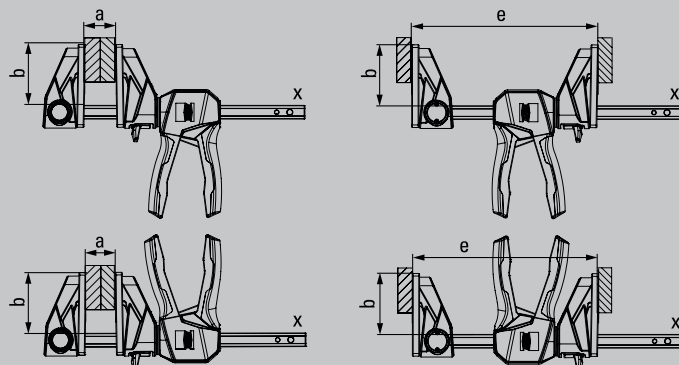

BESSEY har lyckats få hela handtagsenheten att rotera runt skenan. En 12-stegs låsmekanism säkerställer att den valda handtagspositionen hålls säker.

Beroende på arbetssituationen kan den mest ergonomiska pumpositionen väljas för att fixera arbetsstycket bekvämt och säkert – oavsett om det är långt uppåt, nedåt eller från motsatt sida.

Upptäck mer ►

Flexibel fastspänning och isärspänning med en hand

Helt enkelt bättre.

Enhandstving med roterande handtag EZ360

Artikelnr	Spännvidd mm	Gapdjup mm	Isärspänningsvidd e ¹ mm	Skena mm	kg	st	V3
EZ360-15	150	80	195-315	18 x 5	0,78	6	
EZ360-30	300	80	195-465	18 x 5	0,87	6	
EZ360-45	450	80	195-615	18 x 5	0,96	6	
EZ360-60	600	80	195-765	18 x 5	1,06	6	

Tillgänglig från och med sommaren 2023

- Innovativ 360°-rotationsmekanism gör det möjligt att placera handtaget runt skenan
- 12-stegs låsningsmekanism för att säkert hålla den valda handtagspositionen
- Stora klämytor med avtagbara skyddskåpor
- Spännkraft upp till 1 400 N
- Kan omplaceras för spridning – utan verktyg tack vare den enkla frigöringsmekanismen med en tryckknapp på den övre delen
- Enhandsmanövrering utan kraftansträngning