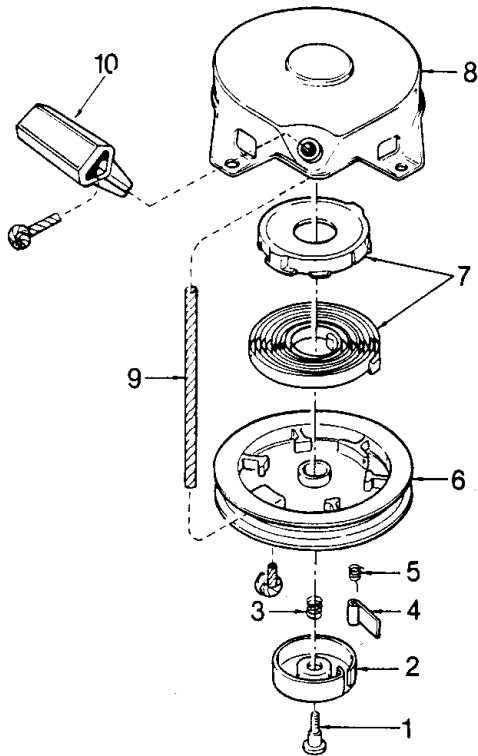

AVVIATORE 14210047

RECOIL ASSY