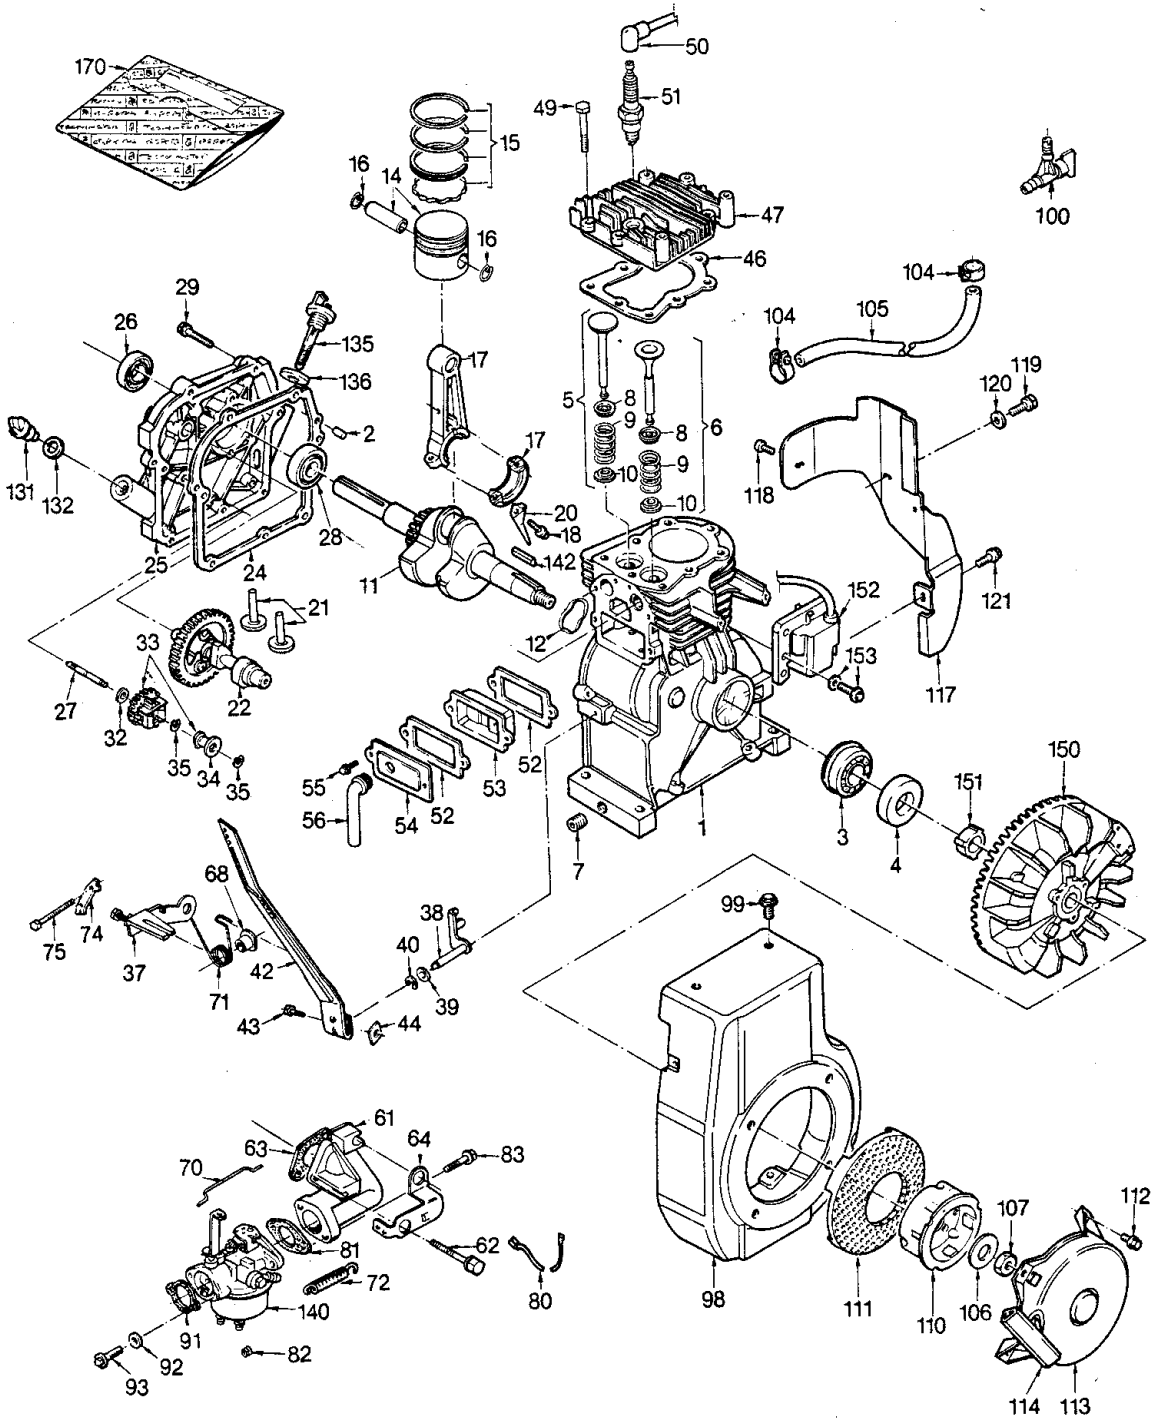

MASE GENERATOR

TECHAMOTOR BH 173 G (MASE)
BH 40 G

BH 173 G E-55910A

FILE IN :
DIVISION
SECTION
ISSUED
REVISED

①

Ref. No.	PART. NO.	PART NAME
1	16010046	CILINDRO.. 66,70MM ALESAGGIO INC. - 2, 3, 4, 7
2	29410001	GRANO
3	27430009	CUSCINETTO A SFERE
4	29610034	*GUARNIZIONE TENUTA
5	16130005	VALVOLA ASPIRAZIONE STANDARD INC. - 8, 9, 10
5	16130006	VALVOLA ASPIRAZIONE MAGGIORATA 0,80 MM INC. - 8, 9, 10
6	16140005	VALVOLA SCARICO STANDARD INC. - 8, 9, 10
6	16140006	VALVOLA SCARICO MAGGIORATA 0,80 MM INC. - 8, 9, 10
7	29320032	TAPPO DRENAGGIO OLIO
8	22470008	SCODELLINO VALVOLA SUPERIORE
9	27910003	MOLLA VALVOLA
10	22470006	SCODELLINO VALVOLA INFERIORE
11	16070110	ALBERO MOTORE 94/53 INC. - 12
12	29590029	ROSETTA REGGISPINTA
14	16090030	STANTUFFO E SPINOTTO STANDARD INC. - 16