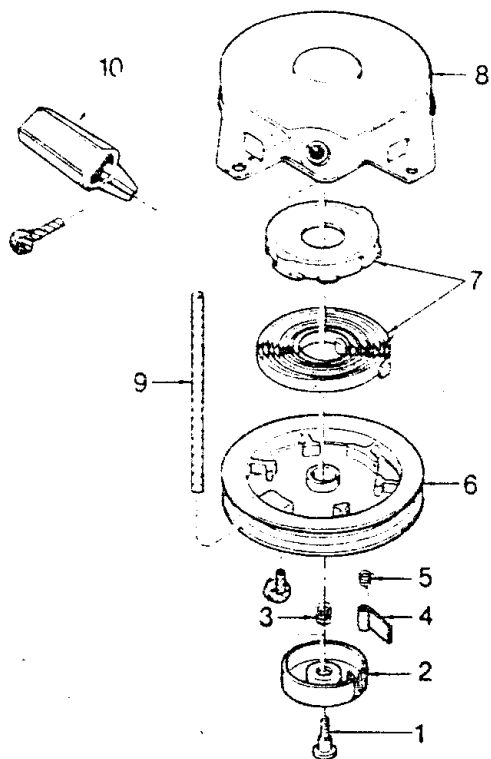

1	29190023	VITE RITEGNO
2	24290002	RITEGNO NOTTOLINO
3	27920012	MOLLA RITEGNO
4	27270004	NOTTOLINO
5	27920013	MOLLA NOTTOLINO
6	29780014	PULEGGIA AVVIATORE
7	17510001	MOLLA E CONTENITORE
8	14240011	INVOLUCRO AVVIATORE
9	16430003	FUNE
10	24230004	MANIGLIA AVVIATORE